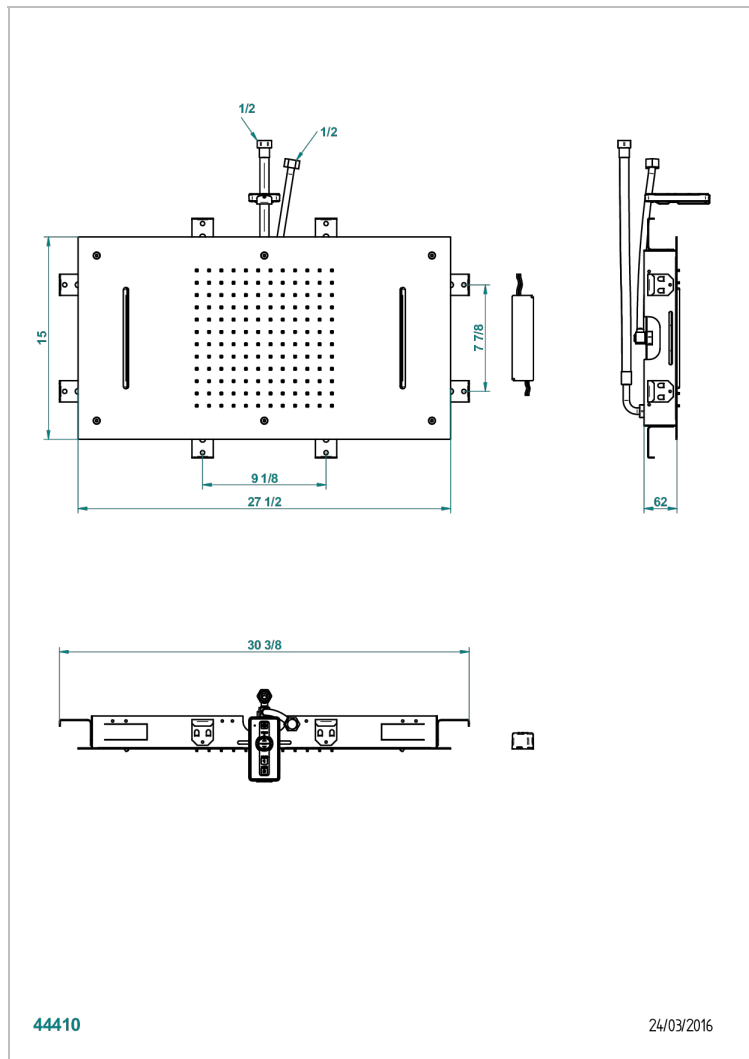

G00-492

Regadera sky shower en acero inoxidable 380x700mm, cromoterapia con lamas de agua (disponible solo en acero inoxidable brillante a08)

44410

24/03/2016

CARACTERÍSTICAS

- Regadera sky shower y cuchillas de agua con limitador de flujo
- Requiere un falso techo de al menos 11 cm
- Cromoterapia
- Se suministra con un mando a distancia
- La instalación debe cumplir con el NF C15-100
- El regadera sky shower funciona en 12V
- El transformador debe colocarse fuera de los volúmenes 1 y 2
- Alfombra con alfileres de silicona para facilitar la eliminación de calizas.
- Se recomienda encarecidamente la instalación de un ablandador de agua

ESPECIFICACIONES TÉCNICAS

- Recommandé : 3 bars (max. 5 bars) - Advised : 43,5 psi (max. 72 psi)
- Pomme : 15 l/min à 3 bars - Cascade : 23 l/min à 3 bars
- Showerhead : 4 gpm at 43.5 psi - Waterfall : 6 gpm at 43.5 psi
- Débit 2 fonctions utilisées : 23 l/min à 3 bars cumulés - 2 fonctions used : 6 gpm at 43.5 psi cumulated