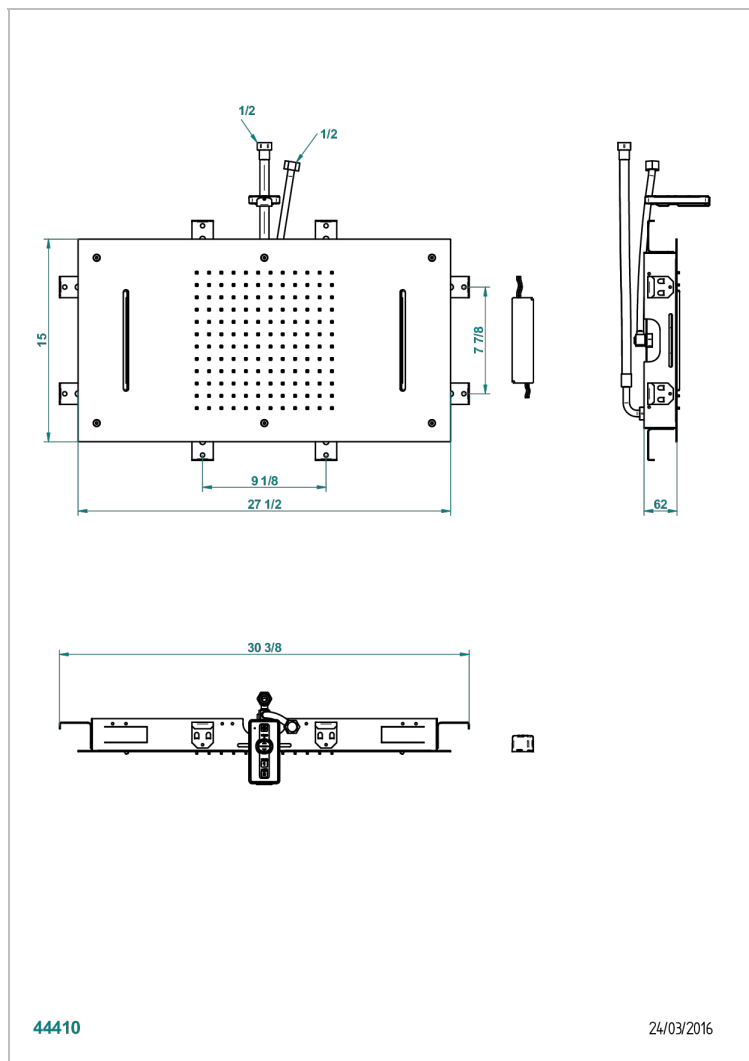

G00-492

700\*380毫米光谱疗法不锈钢水浪顶喷淋浴（仅提供A08抛光镜面不锈钢饰面型号）

## 特色

- General Items
- 700\*380毫米光谱疗法不锈钢水浪顶喷淋浴（仅提供A08抛光镜面不锈钢饰面型号）

## 技术特征

- Recommandé : 3 bars (max. 5 bars) - Advised : 43,5 psi (max. 72 psi)
- Pomme : 15 l/min à 3 bars - Cascade : 23 l/min à 3 bars
- Showerhead : 4 gpm at 43.5 psi - Waterfall : 6 gpm at 43.5 psi
- Débit 2 fonctions utilisées : 23 l/min à 3 bars cumulés - 2 fonctions used : 6 gpm at 43.5 psi cumulated