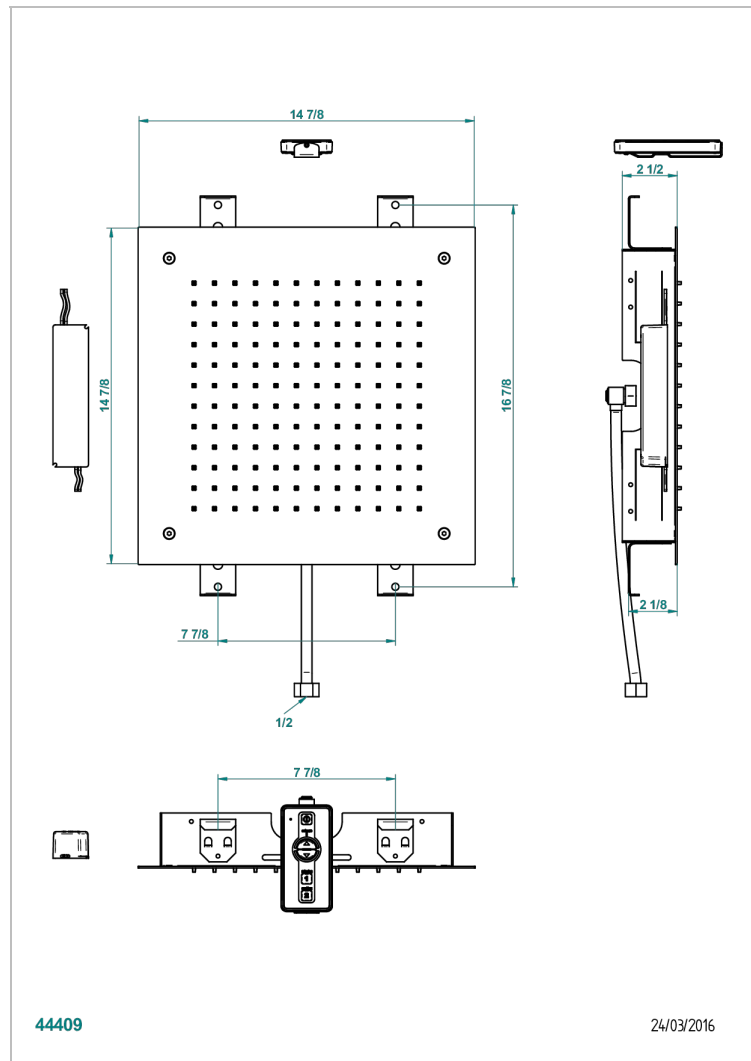

G00-491

Regadera sky shower en acero inoxidable 380x380mm con cromoterapia (disponible en acero inoxidable pulido a espejo a08 y acabados pvd)

CARACTERÍSTICAS

- Regadera sky shower con limitador de flujo
- Requiere un falso techo de al menos 9 cm
- Cromoterapia
- Se suministra con un mando a distancia
- La instalación debe cumplir con el NF C15-100
- El regadera sky shower funciona en 12V
- El transformador debe colocarse fuera de los volúmenes 1 y 2
- Alfombra con alfileres de silicona para facilitar la eliminación de calizas.
- Se recomienda encarecidamente la instalación de un ablandador de agua

ESPECIFICACIONES TÉCNICAS

- Recommandé : 3 bars (max. 5 bars) - Advised : 43,5 psi (max. 72 psi)
- 15 l/min à 3 bars (4 gpm at 43.5 psi)

ACABADOS DISPONIBLES

Pvd blush - H62
 Pvd blush mate - H60
 Pvd color latón - H49
 Pvd color latón mate - H50
 Pvd color níquel - H55
 Pvd color níquel mate - H56