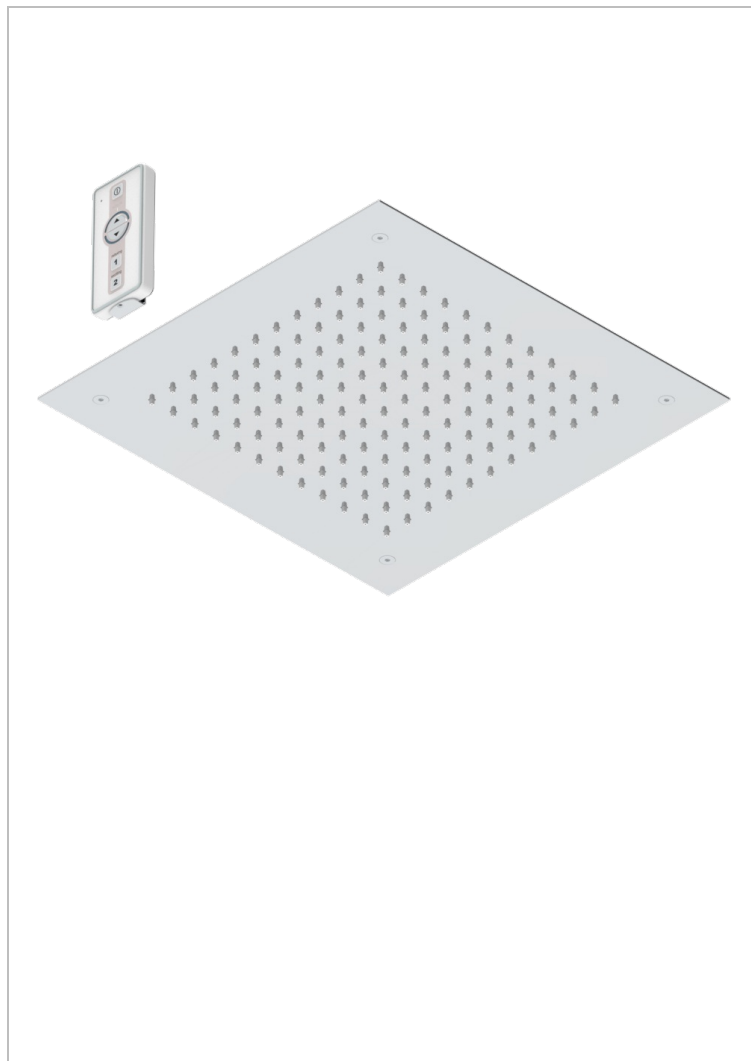

G00-491

Regadera sky shower en acero inoxidable 380x380mm con cromoterapia (disponible en acero inoxidable pulido a espejo a08 y acabados pvd)

CARACTERÍSTICAS

- Regadera sky shower con limitador de flujo
- Requiere un falso techo de al menos 9 cm
- Cromoterapia
- Se suministra con un mando a distancia
- La instalación debe cumplir con el NF C15-100
- El regadera sky shower funciona en 12V
- El transformador debe colocarse fuera de los volúmenes 1 y 2
- Alfombra con alfileres de silicona para facilitar la eliminación de calizas.
- Se recomienda encarecidamente la instalación de un ablandador de agua

ESPECIFICACIONES TÉCNICAS

- Recommandé : 3 bars (max. 5 bars) - Advised : 43,5 psi (max. 72 psi)
- 15 l/min à 3 bars (4 gpm at 43.5 psi)

ACABADOS DISPONIBLES

Pvd blush - H62
 Pvd blush mate - H60
 Pvd color latón - H49
 Pvd color latón mate - H50
 Pvd color níquel - H55
 Pvd color níquel mate - H56