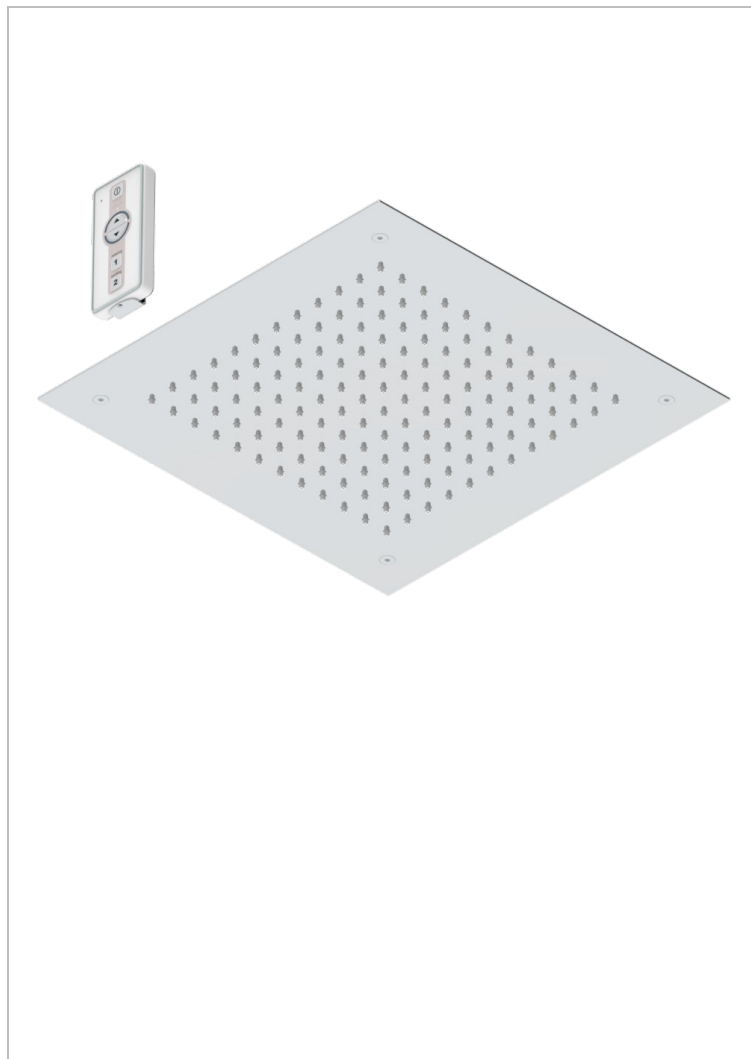

G00-491

Regadera sky shower en acero inoxidable 380x380mm con cromoterapia (disponible en acero inoxidable pulido a espejo a08 y acabados pvd)

CARACTERÍSTICAS

- Regadera sky shower con limitador de flujo
- Requiere un falso techo de al menos 9 cm
- Cromoterapia
- Se suministra con un mando a distancia
- La instalación debe cumplir con el NF C15-100
- El regadera sky shower funciona en 12V
- El transformador debe colocarse fuera de los volúmenes 1 y 2
- Alfombra con alfileres de silicona para facilitar la eliminación de calizas.
- Se recomienda encarecidamente la instalación de un ablandador de agua

ESPECIFICACIONES TÉCNICAS

- Recommandé : 3 bars (max. 5 bars) - Advised : 43,5 psi (max. 72 psi)
- 15 l/min à 3 bars (4 gpm at 43.5 psi)

ACABADOS DISPONIBLES

Pvd blush - H62
 Pvd blush mate - H60
 Pvd color latón - H49
 Pvd color latón mate - H50
 Pvd color níquel - H55
 Pvd color níquel mate - H56

Pvd color oro - H52
 Pvd color oro mate - H53
 Pvd grafito - H64
 Pvd grafito mate - H65
 Pvd marrón bronce - F33
 Pvd marrón bronce mate - F34

Pvd umber - H66
 Pvd umber mate - H67
 acero inoxidable brillante - A08