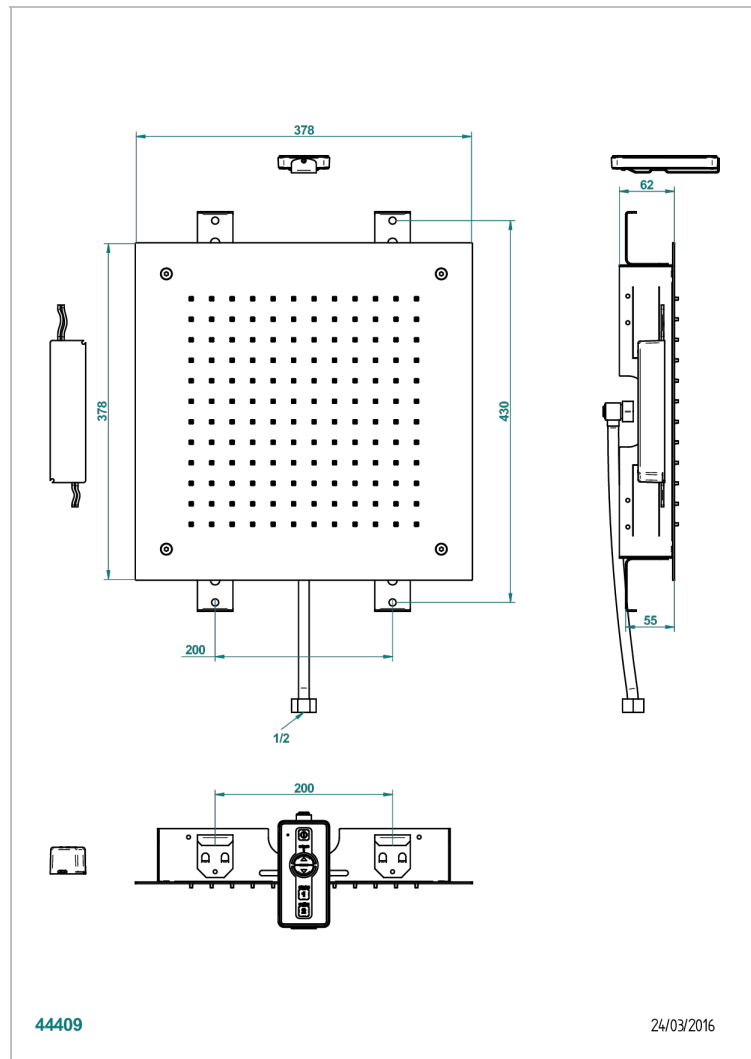

G00-491

Regadera sky shower en acero inoxidable 380x380mm con cromoterapia (disponible en acero inoxidable pulido a espejo a08 y acabados pvd)

CARACTERÍSTICAS

- Regadera sky shower con limitador de flujo
- Requiere un falso techo de al menos 9 cm
- Cromoterapia
- Se suministra con un mando a distancia
- La instalación debe cumplir con el NF C15-100
- El regadera sky shower funciona en 12V
- El transformador debe colocarse fuera de los volúmenes 1 y 2
- Alfombra con alfileres de silicona para facilitar la eliminación de calizas.
- Se recomienda encarecidamente la instalación de un ablandador de agua

ESPECIFICACIONES TÉCNICAS

- Recommandé : 3 bars (max. 5 bars) - Advised : 43,5 psi (max. 72 psi)
- 15 l/min à 3 bars (4 gpm at 43.5 psi)

ACABADOS DISPONIBLES

Pvd blush - H62
 Pvd blush mate - H60
 Pvd color latón - H49
 Pvd color latón mate - H50
 Pvd color níquel - H55
 Pvd color níquel mate - H56