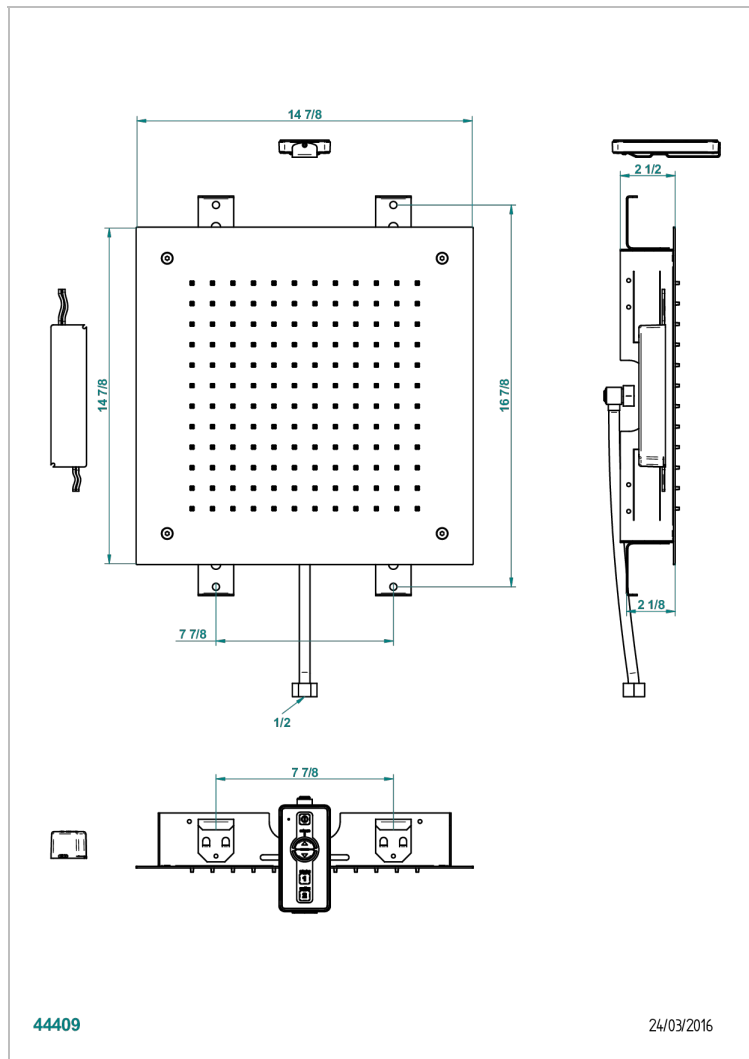

G00-491

Regadera sky shower en acero inoxidable 380x380mm con cromoterapia (disponible en acero inoxidable pulido a espejo a08 y acabados pvd)

## CARACTERÍSTICAS

- Regadera sky shower con limitador de flujo
- Requiere un falso techo de al menos 9 cm
- Cromoterapia
- Se suministra con un mando a distancia
- La instalación debe cumplir con el NF C15-100
- El regadera sky shower funciona en 12V
- El transformador debe colocarse fuera de los volúmenes 1 y 2
- Alfombra con alfileres de silicona para facilitar la eliminación de calizas.
- Se recomienda encarecidamente la instalación de un ablandador de agua

## ESPECIFICACIONES TÉCNICAS

- Recommandé : 3 bars (max. 5 bars) - Advised : 43,5 psi (max. 72 psi)
- 15 l/min à 3 bars (4 gpm at 43.5 psi)