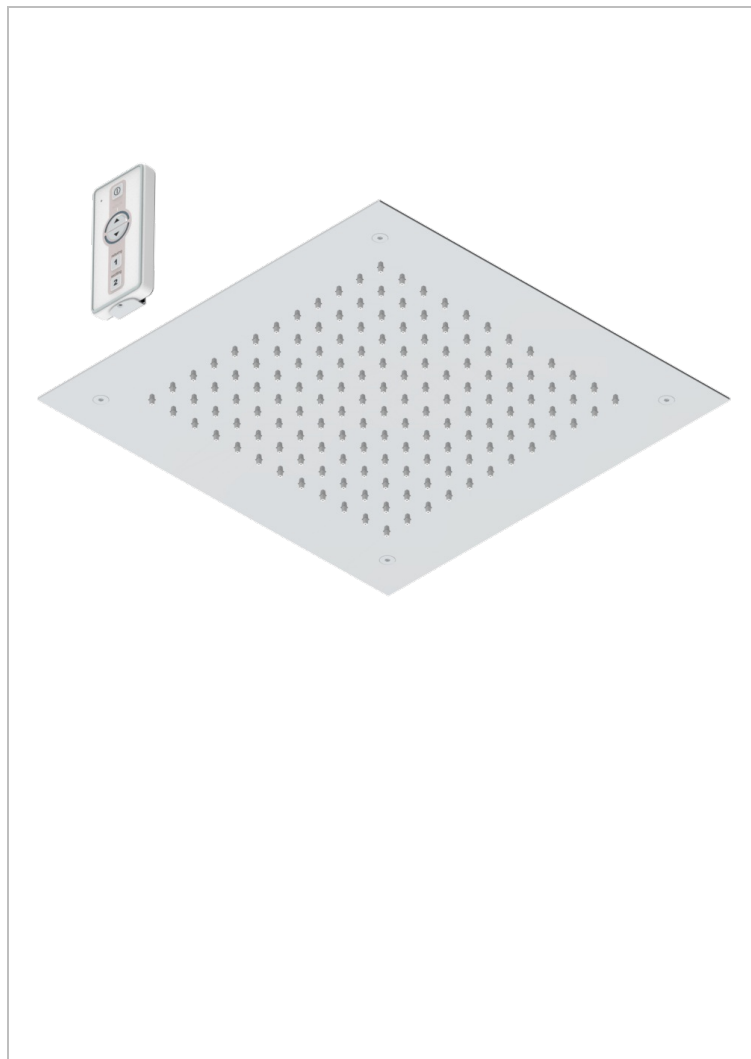

G00-491

Regadera sky shower en acero inoxidable 380x380mm con cromoterapia (disponible en acero inoxidable pulido a espejo a08 y acabados pvd)

## CARACTERÍSTICAS

- Regadera sky shower con limitador de flujo
- Requiere un falso techo de al menos 9 cm
- Cromoterapia
- Se suministra con un mando a distancia
- La instalación debe cumplir con el NF C15-100
- El regadera sky shower funciona en 12V
- El transformador debe colocarse fuera de los volúmenes 1 y 2
- Alfombra con alfileres de silicona para facilitar la eliminación de calizas.
- Se recomienda encarecidamente la instalación de un ablandador de agua