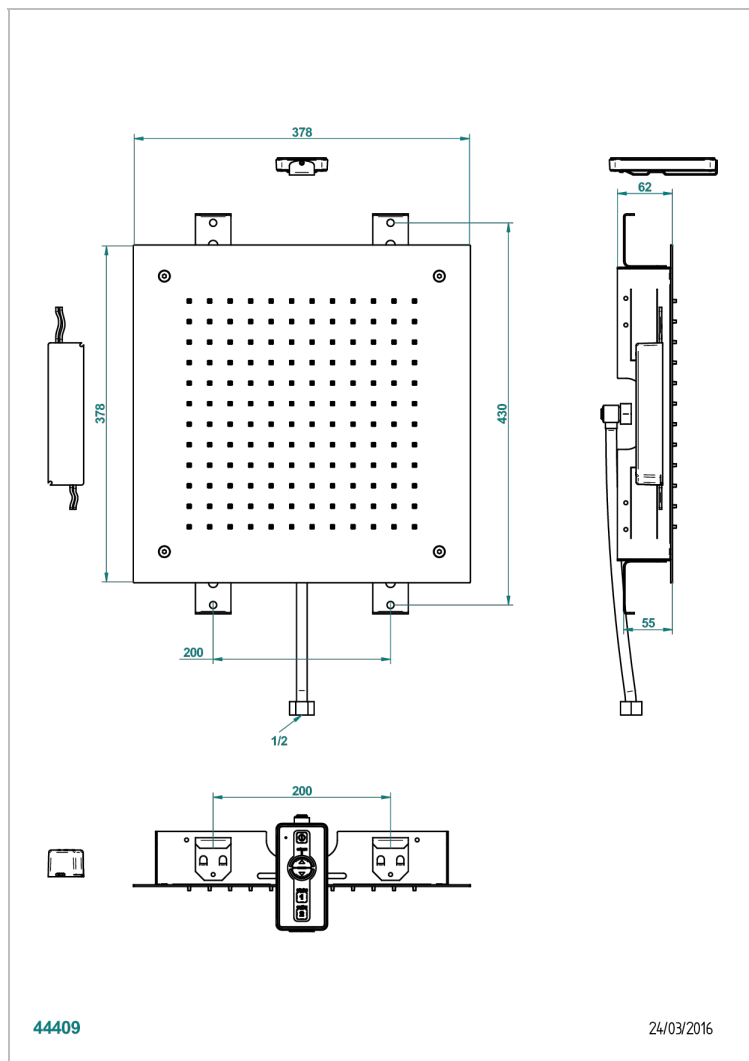

G00-491

Душ потолочный 380x380 мм с цветотерапией (доступен только в глянцевой НЕРЖ А08)

ХАРАКТЕРИСТИКИ

- прочие артикулы THG
- Душ потолочный 380x380 мм с цветотерапией (доступен только в глянцевой НЕРЖ А08)

ТЕХНИЧЕСКИЕ ХАРАКТЕРИСТИКИ

- Recommandé : 3 bars (max. 5 bars) - Advised : 43,5 psi (max. 72 psi)
- 15 l/min à 3 bars (4 gpm at 43.5 psi)

ДОСТУПНЫЕ ВАРИАНТЫ ПОКРЫТИЙ

Blush PVD - H62
 Graphite PVD - H64
 Matt Umber PVD - H67
 Matt blush PVD - H60
 Matt graphite PVD - H65
 Umber PVD - H66