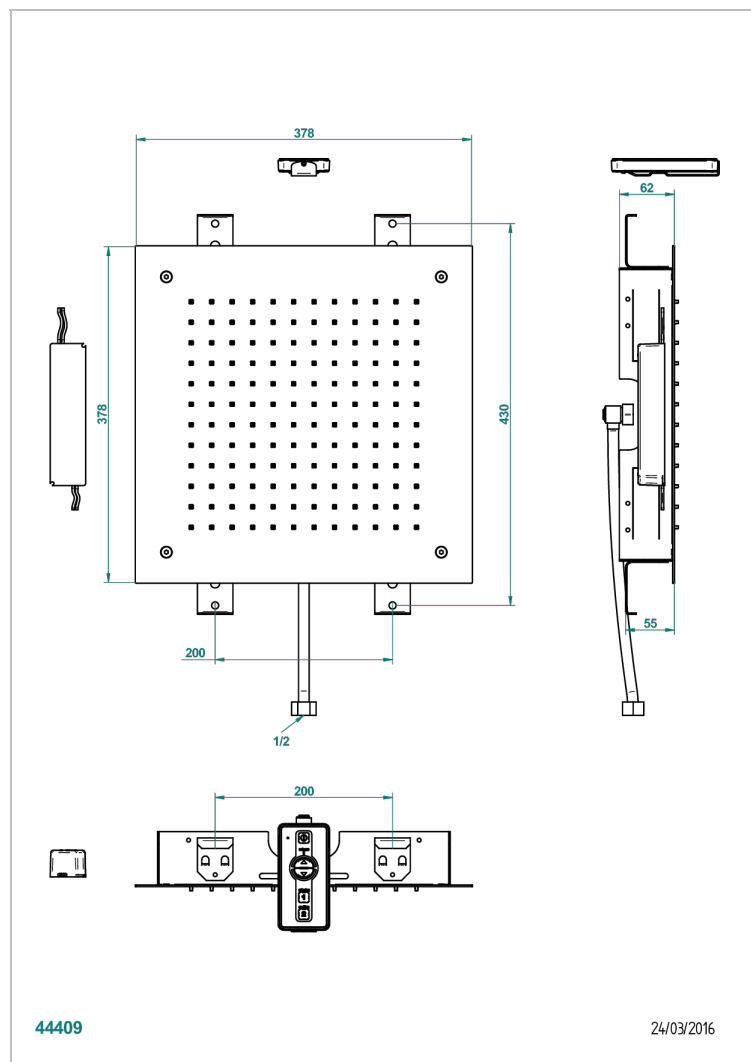

G00-491

Regadera sky shower en acero inoxidable 380x380mm con cromoterapia (disponible en acero inoxidable pulido a espejo a08 y acabados pvd)

CARACTERÍSTICAS

- Regadera sky shower con limitador de flujo
- Requiere un falso techo de al menos 9 cm
- Cromoterapia
- Se suministra con un mando a distancia
- La instalación debe cumplir con el NF C15-100
- El regadera sky shower funciona en 12V
- El transformador debe colocarse fuera de los volúmenes 1 y 2
- Alfombra con alfileres de silicona para facilitar la eliminación de calizas.
- Se recomienda encarecidamente la instalación de un ablandador de agua

ESPECIFICACIONES TÉCNICAS

- Recommandé : 3 bars (max. 5 bars) - Advised : 43,5 psi (max. 72 psi)
- 15 l/min à 3 bars (4 gpm at 43.5 psi)

ACABADOS DISPONIBLES

Pvd blush - H62
 Pvd blush mate - H60
 Pvd color latón - H49
 Pvd color latón mate - H50
 Pvd color níquel - H55
 Pvd color níquel mate - H56