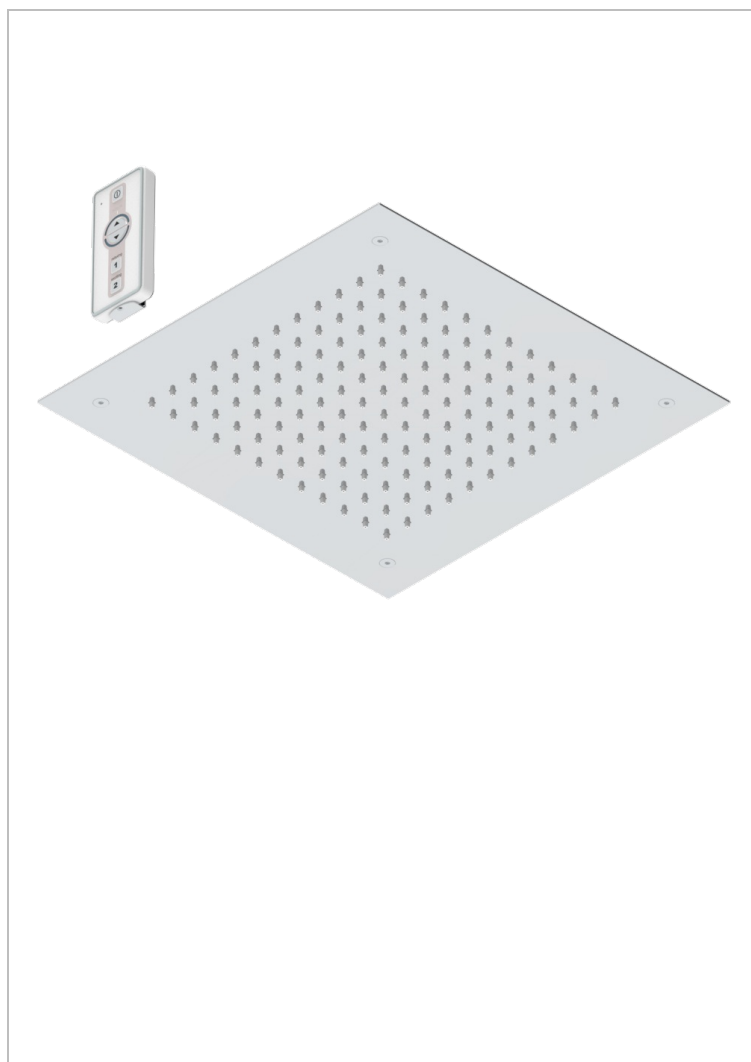

G00-491

Regadera sky shower en acero inoxidable 380x380mm con cromoterapia (disponible en acero inoxidable pulido a espejo a08 y acabados pvd)

CARACTERÍSTICAS

- Regadera sky shower con limitador de flujo
- Requiere un falso techo de al menos 9 cm
- Cromoterapia
- Se suministra con un mando a distancia
- La instalación debe cumplir con el NF C15-100
- El regadera sky shower funciona en 12V
- El transformador debe colocarse fuera de los volúmenes 1 y 2
- Alfombra con alfileres de silicona para facilitar la eliminación de calizas.
- Se recomienda encarecidamente la instalación de un ablandador de agua

ESPECIFICACIONES TÉCNICAS

- Recommandé : 3 bars (max. 5 bars) - Advised : 43,5 psi (max. 72 psi)
- 15 l/min à 3 bars (4 gpm at 43.5 psi)

ACABADOS DISPONIBLES

Pvd blush - H62
 Pvd blush mate - H60
 Pvd color latón - H49
 Pvd color latón mate - H50
 Pvd color níquel - H55
 Pvd color níquel mate - H56

Pvd color oro - H52
 Pvd color oro mate - H53
 Pvd grafito - H64
 Pvd grafito mate - H65
 Pvd marrón bronce - F33
 Pvd marrón bronce mate - F34

Pvd umber - H66
 Pvd umber mate - H67
 acero inoxidable brillante - A08