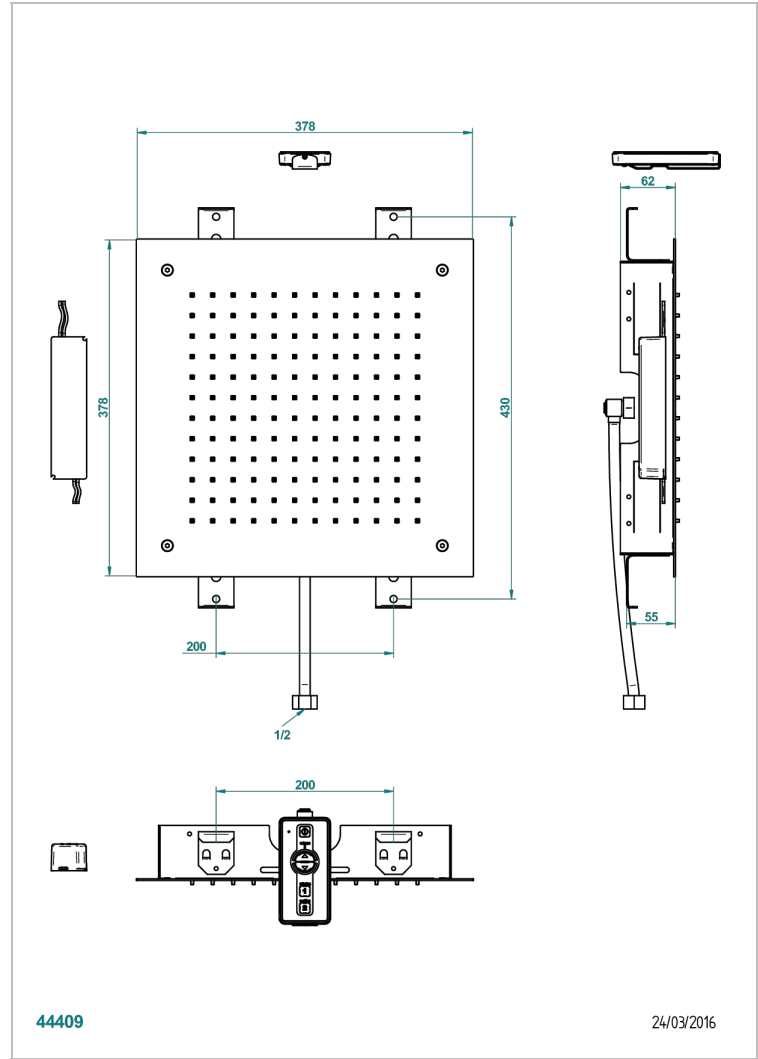

GENERAL ITEMS

G00-491

380*380毫米光谱疗法不锈钢顶喷淋浴（仅提供A08抛光镜面不锈钢饰面型号）

THG[®]
PARIS

特色

- General Items
- 380*380毫米光谱疗法不锈钢顶喷淋浴（仅提供A08抛光镜面不锈钢饰面型号）

技术特征

- Recommandé : 3 bars (max. 5 bars) - Advised : 43,5 psi (max. 72 psi)
- 15 l/min à 3 bars (4 gpm at 43.5 psi)

可选饰面

Blush PVD - H62
Graphite PVD - H64
Matt Umber PVD - H67
Matt blush PVD - H60
Matt graphite PVD - H65
PVD哑光棕铜 - F34

PVD哑光金 - H53
PVD哑光铜 - H50
PVD哑光镍 - H56
PVD抛光铜 - H49
PVD棕铜 - F33
PVD金色 - H52

PVD镍 - H55
Umber PVD - H66
亮面不锈钢 - A08