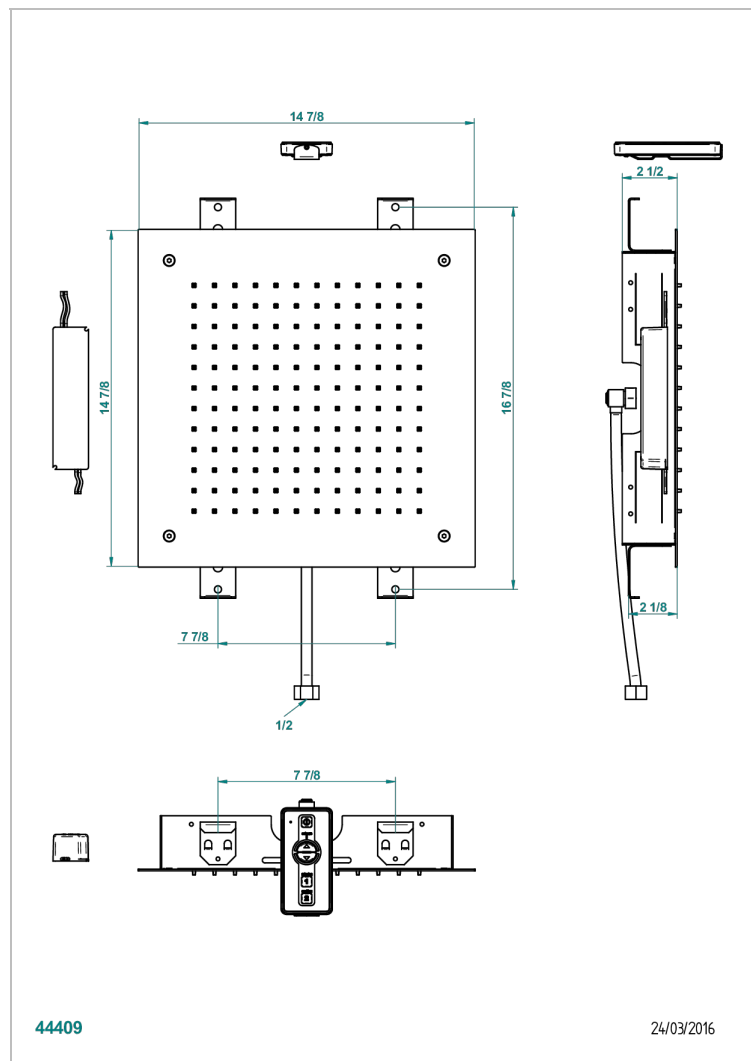

G00-491

Душ потолочный 380x380 мм с цветотерапией (доступен только в глянцевой НЕРЖ А08)

44409

24/03/2016

ХАРАКТЕРИСТИКИ

- прочие артикулы THG
- Душ потолочный 380x380 мм с цветотерапией (доступен только в глянцевой НЕРЖ А08)

ТЕХНИЧЕСКИЕ ХАРАКТЕРИСТИКИ

- Recommandé : 3 bars (max. 5 bars) - Advised : 43,5 psi (max. 72 psi)
- 15 l/min à 3 bars (4 gpm at 43.5 psi)

ДОСТУПНЫЕ ВАРИАНТЫ ПОКРЫТИЙ

Blush PVD - H62
 Graphite PVD - H64
 Matt Umber PVD - H67
 Matt blush PVD - H60
 Matt graphite PVD - H65
 Umber PVD - H66