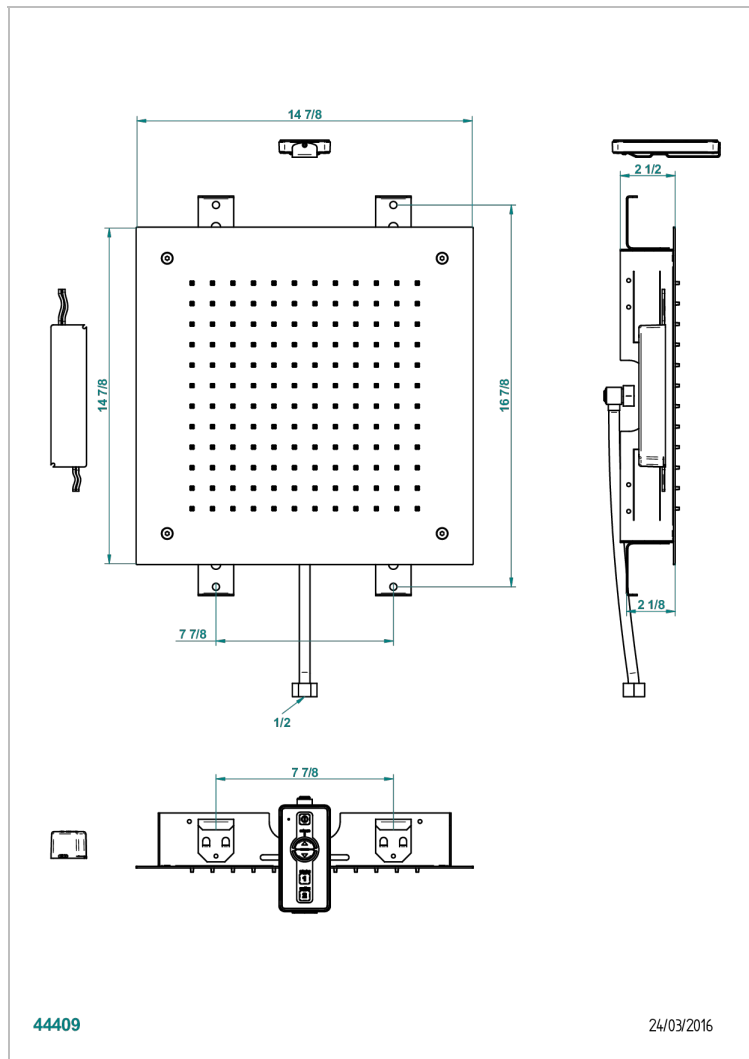

G00-491

Regadera sky shower en acero inoxidable 380x380mm con cromoterapia (disponible en acero inoxidable pulido a espejo a08 y acabados pvd)

CARACTERÍSTICAS

- Regadera sky shower con limitador de flujo
- Requiere un falso techo de al menos 9 cm
- Cromoterapia
- Se suministra con un mando a distancia
- La instalación debe cumplir con el NF C15-100
- El regadera sky shower funciona en 12V
- El transformador debe colocarse fuera de los volúmenes 1 y 2
- Alfombra con alfileres de silicona para facilitar la eliminación de calizas.
- Se recomienda encarecidamente la instalación de un ablandador de agua

ESPECIFICACIONES TÉCNICAS

- Recommandé : 3 bars (max. 5 bars) - Advised : 43,5 psi (max. 72 psi)
- 15 l/min à 3 bars (4 gpm at 43.5 psi)

ACABADOS DISPONIBLES

Pvd blush - H62
 Pvd blush mate - H60
 Pvd color latón - H49
 Pvd color latón mate - H50
 Pvd color níquel - H55
 Pvd color níquel mate - H56