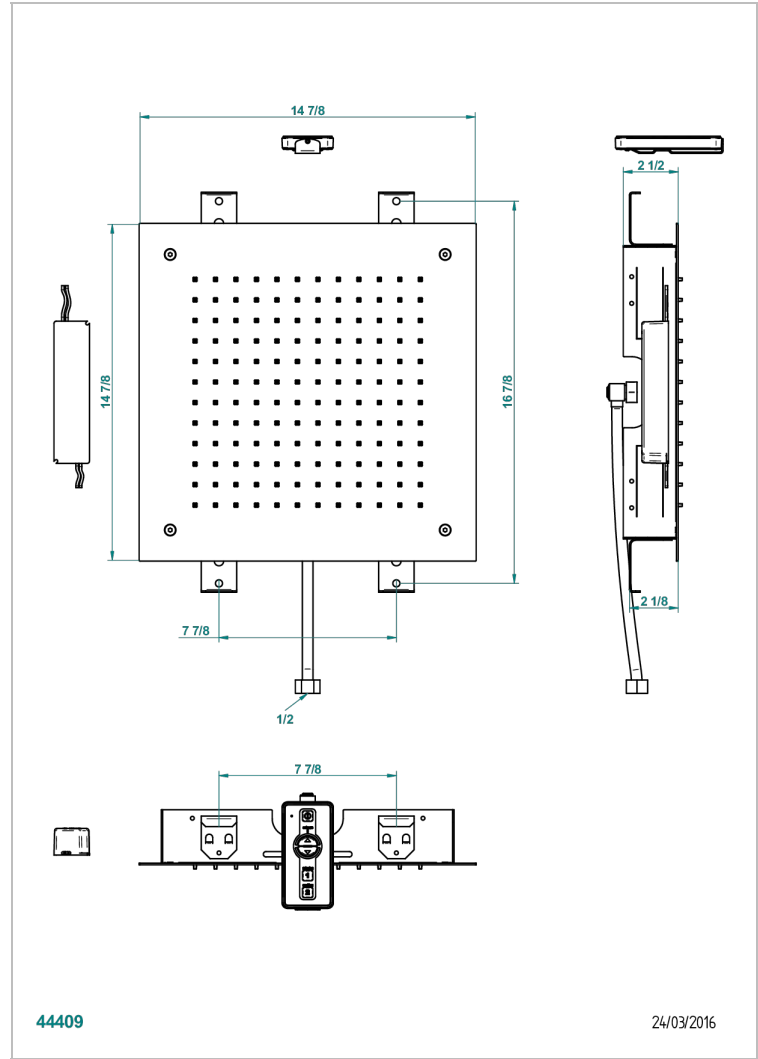

GENERAL ITEMS

G00-491

380*380毫米光谱疗法不锈钢顶喷淋浴（仅提供A08抛光镜面不锈钢饰面型号）

THG[®]
PARIS

特色

- General Items
- 380*380毫米光谱疗法不锈钢顶喷淋浴（仅提供A08抛光镜面不锈钢饰面型号）

技术特征

- Recommandé : 3 bars (max. 5 bars) - Advised : 43,5 psi (max. 72 psi)
- 15 l/min à 3 bars (4 gpm at 43.5 psi)