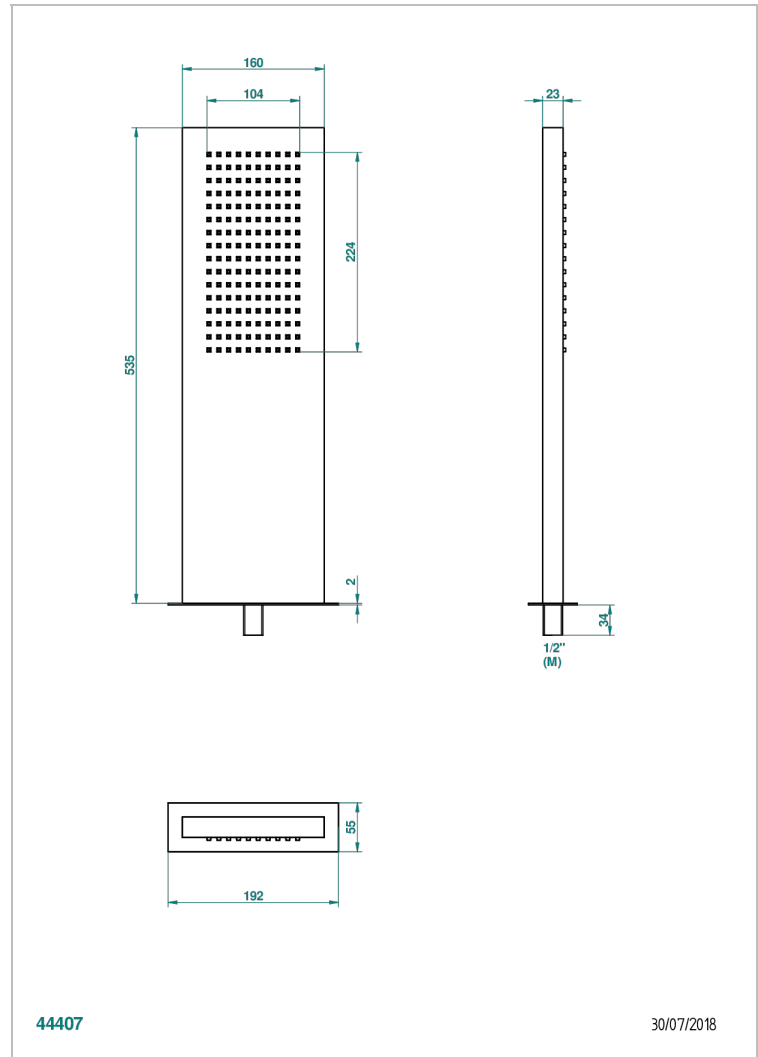

Pomme murale inox avec système Easyclean 535 x 160 mm (disponible en inox poli miroir A08 et finitions PVD)

CARACTÉRISTIQUES

- Inox
- Pomme équipée d'un limiteur de débit
- Tapis en silicone pour faciliter l'enlèvement du calcaire
- L'installation d'un adoucisseur d'eau est vivement recommandée.

SPÉCIFICATIONS TECHNIQUES

- Recommandé : 3 bars (max. 5 bars) - Advised : 43,5 psi (max. 72 psi)
- 15 l/min à 3 bars (4 gpm at 43.5 psi)

FINITIONS DISPONIBLES

Inox poli miroir - A08
 Pvd blush - H62
 Pvd blush mat - H60
 Pvd couleur bronze brown - F33
 Pvd couleur bronze brown - mat - F34
 Pvd couleur doré - H52