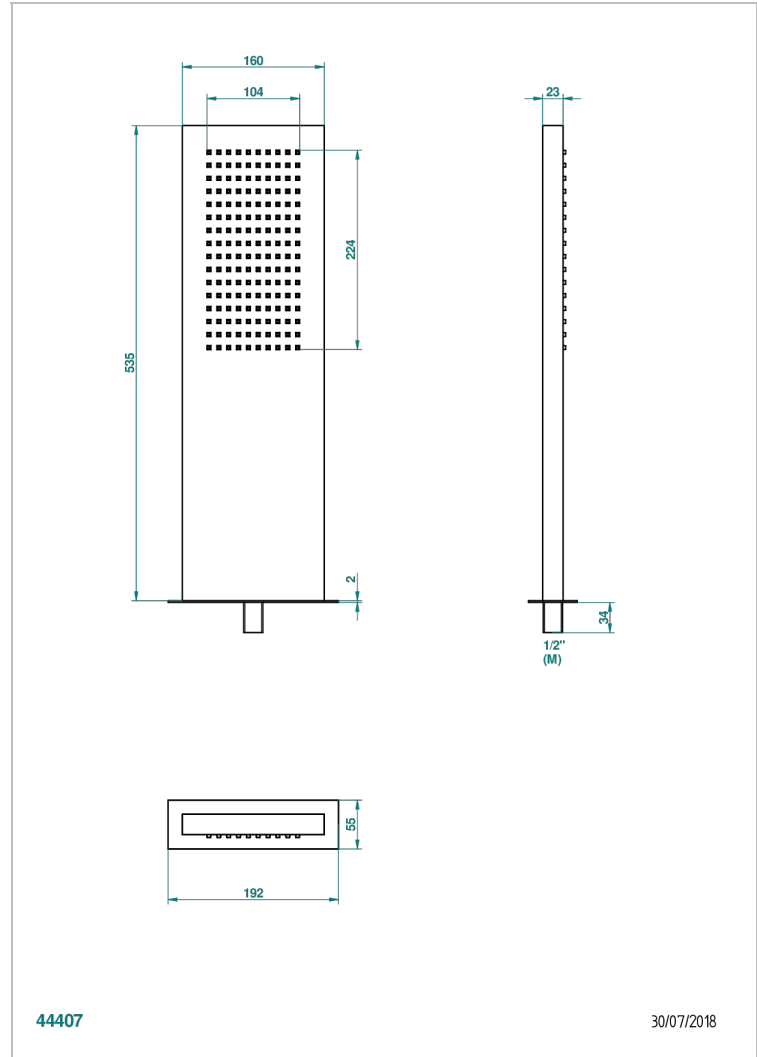

G00-490

Regadera mural en acero inoxidable 535x160 mm (disponible en acero inoxidable pulido a espejo a08 y acabados pvd)
 (available in shiny stainless steel a08 and pvd finishes) (lieferbar in edelstahl poliert a08 und pvd-oberflächen)

44407

30/07/2018

CARACTERÍSTICAS

- Acero inoxidable brillante
- Cabezal de ducha equipado con un limitador de flujo.
- Alfombra con alfileres de silicona para facilitar la eliminación de calizas.
- Se recomienda encarecidamente la instalación de un ablandador de agua

ESPECIFICACIONES TÉCNICAS

- Recommandé : 3 bars (max. 5 bars) - Advised : 43,5 psi (max. 72 psi)
- 15 l/min à 3 bars (4 gpm at 43.5 psi)

ACABADOS DISPONIBLES

Pvd blush - H62
 Pvd blush mate - H60
 Pvd color latón - H49
 Pvd color latón mate - H50
 Pvd color níquel - H55
 Pvd color níquel mate - H56