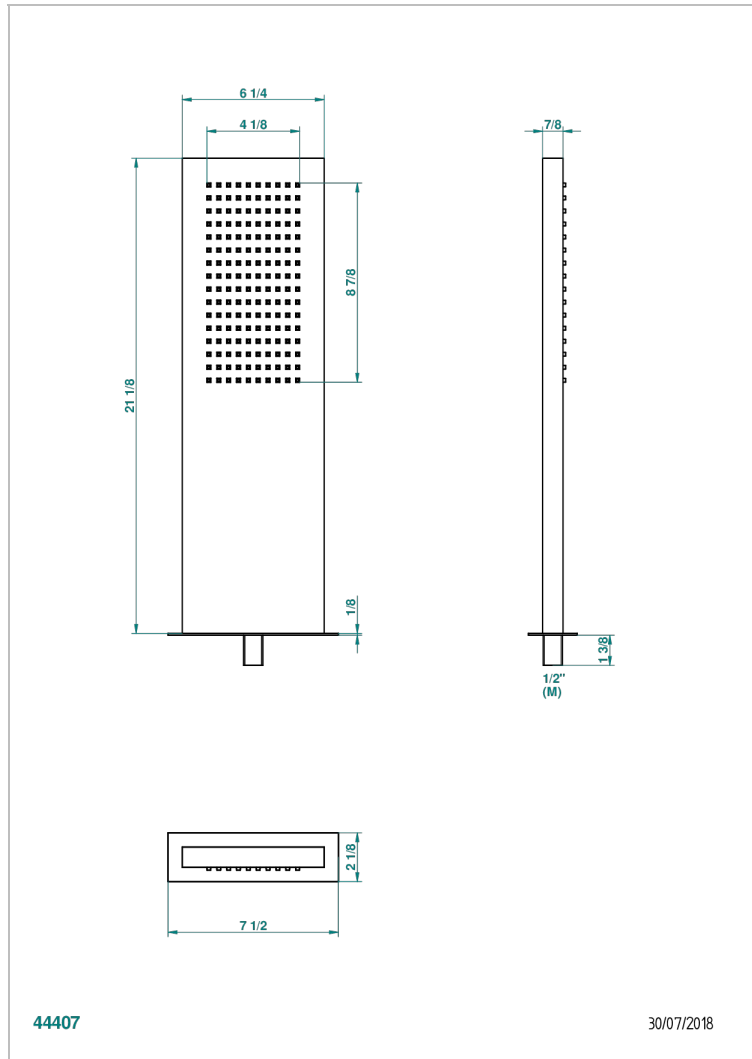

G00-490

Regadera mural en acero inoxidable 535x160 mm (disponible en acero inoxidable pulido a espejo a08 y acabados pvd)  
 (available in shiny stainless steel a08 and pvd finishes) (lieferbar in edelstahl poliert a08 und pvd-oberflächen)