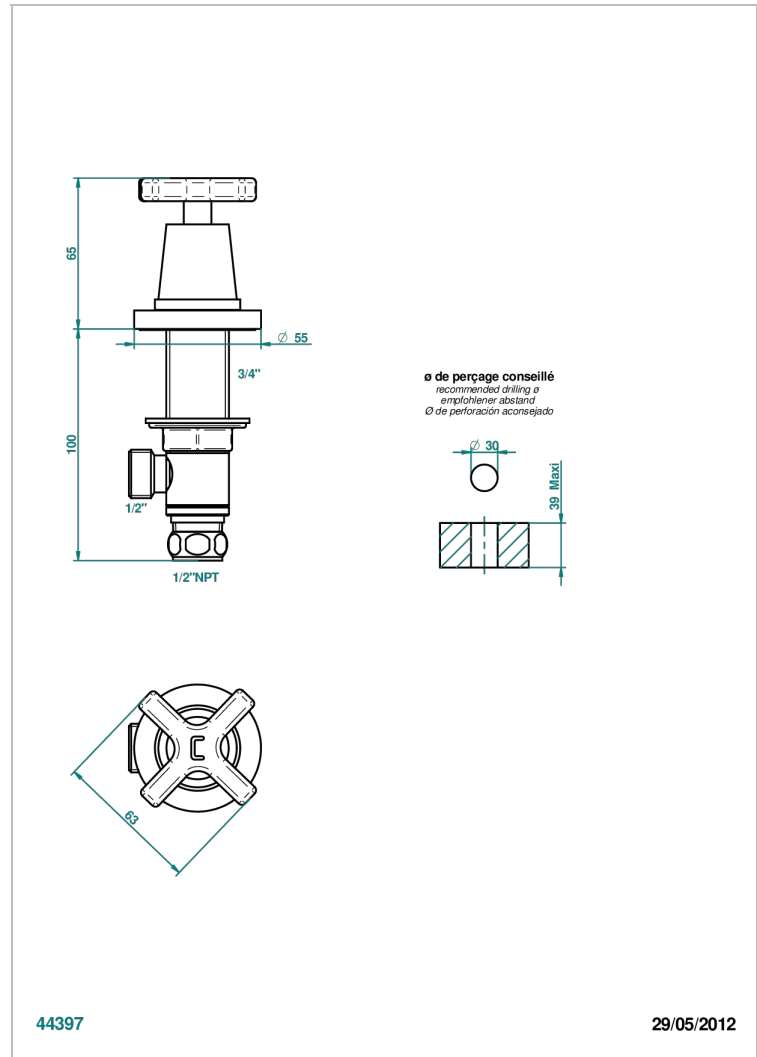

SPIRIT

G69-35/CUS

Côté sur gorge 1/2" côté froid, standard américain

THG[®]
PARIS

CARACTÉRISTIQUES

- Spirit
- Côté sur gorge 1/2" côté froid, standard américain

FINITIONS DISPONIBLES

Bronze clair - D01
Chromé - A02
Chromé / doré - G02
Chromé mat - C02
Doré brillant - F01
Doré mat - F07