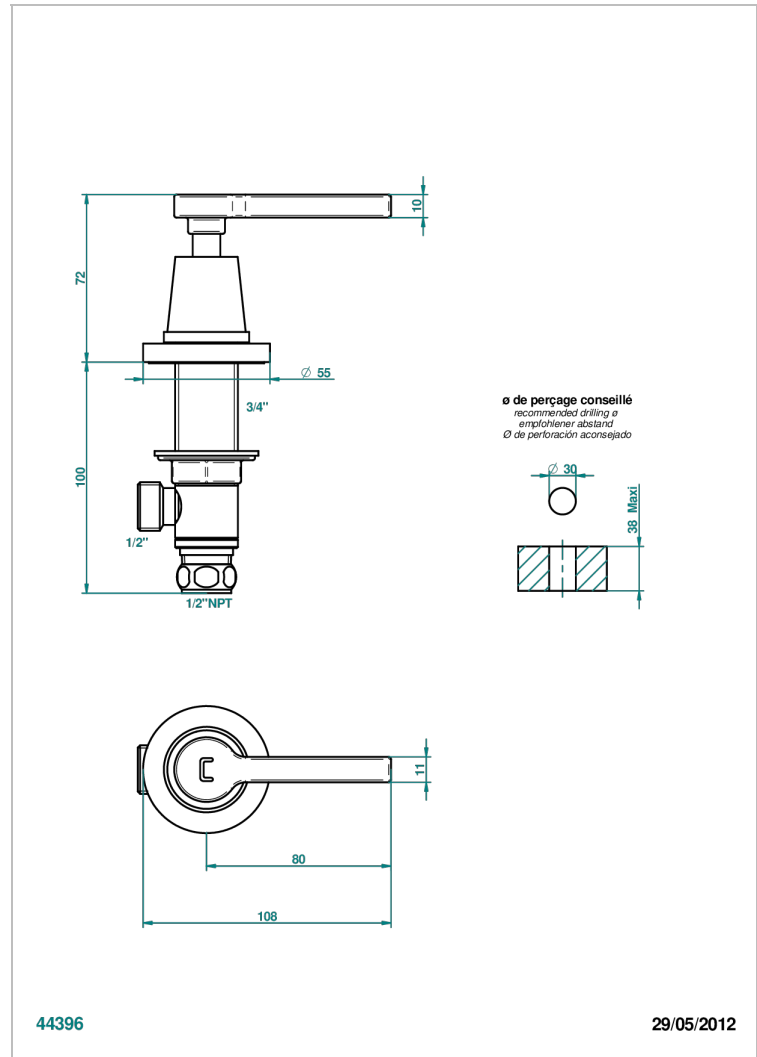

SPIRIT CON MANETAS

G58-35/CUS

Côté sur gorge 1/2" côté froid, standard américain

THG[®]
PARIS

CARACTERÍSTICAS

- Spirit con manetas
- Côté sur gorge 1/2" côté froid, standard américain

ACABADOS DISPONIBLES

Bronce claro - D01
Cerámica negra mate - D30
Cobre viejo mate - H07
Cromo - A02
Cromo / dorado - G02
Cromo mate - C02