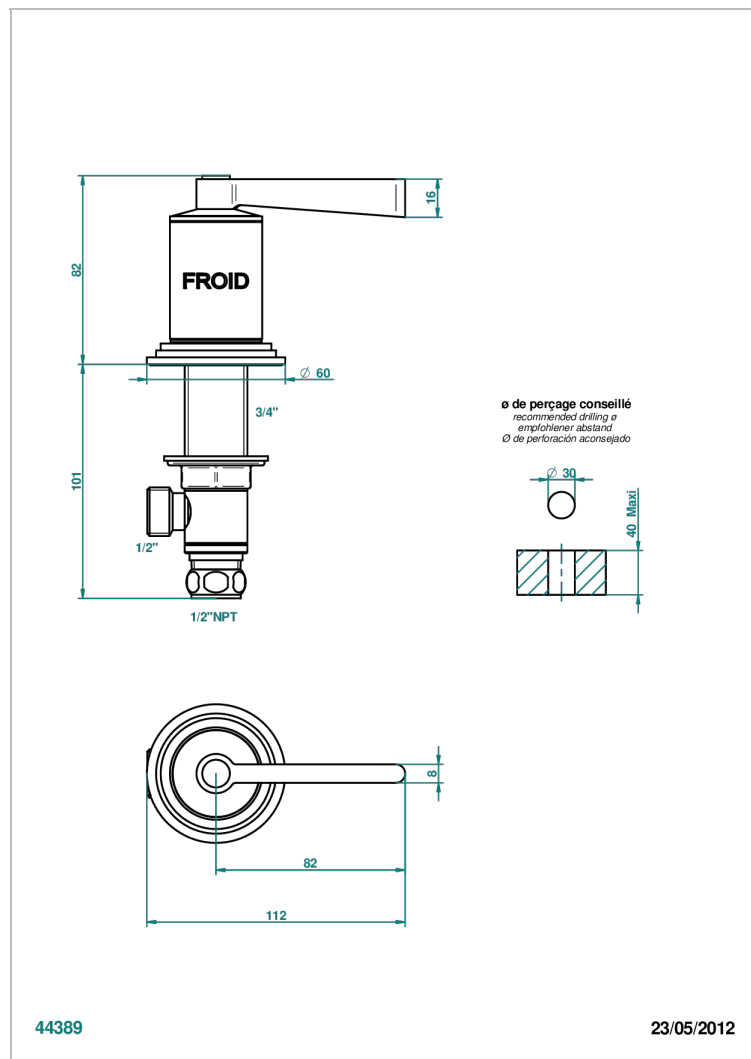

# FAUBOURG PORCELANA NEGRA CON MANETAS

G2M-35/CUS

Côté sur gorge 1/2" côté froid, standard américain

44389

23/05/2012

## CARACTERÍSTICAS

- Faubourg porcelana negra con manetas
- Côté sur gorge 1/2" côté froid, standard américain