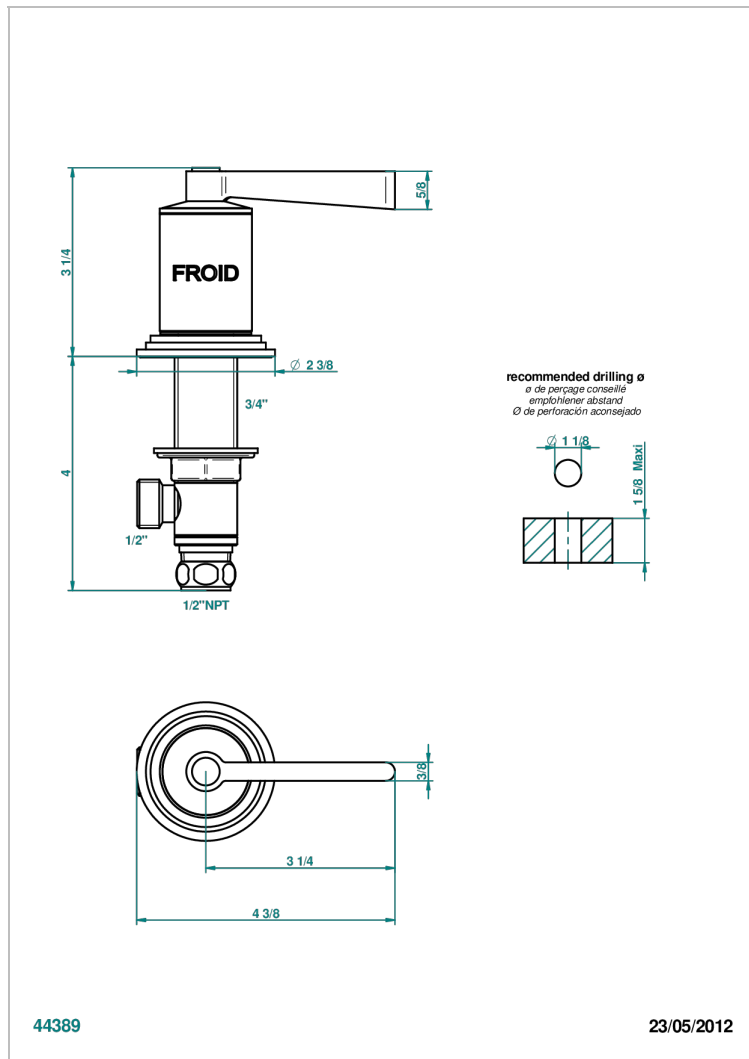

# FAUBOURG PORCELANA NEGRA CON MANETAS

G2M-35/CUS

Côté sur gorge 1/2" côté froid, standard américain

THG<sup>®</sup>  
PARIS

## CARACTERÍSTICAS

- Faubourg porcelana negra con manetas
- Côté sur gorge 1/2" côté froid, standard américain