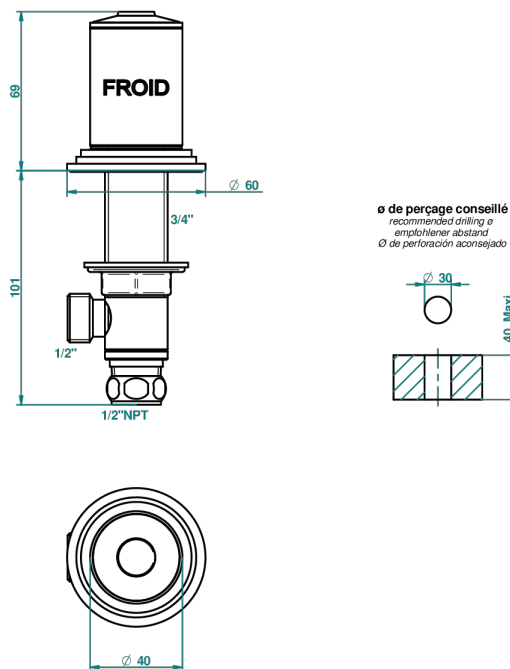

# FAUBOURG PORCELANA NEGRA

G2L-35/CUS

Côté sur gorge 1/2" côté froid, standard américain

THG<sup>®</sup>  
PARIS

44384

03/05/2012

## CARACTERÍSTICAS

- Faubourg porcelana negra
- Côté sur gorge 1/2" côté froid, standard américain