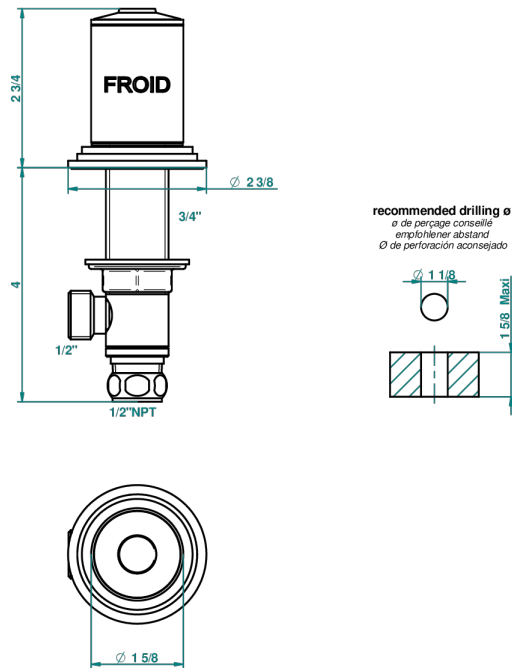

# FAUBOURG PORCELANA NEGRA

G2L-35/CUS

Côté sur gorge 1/2" côté froid, standard américain

THG<sup>®</sup>  
PARIS

44384

03/05/2012

## CARACTERÍSTICAS

- Faubourg porcelana negra
- Côté sur gorge 1/2" côté froid, standard américain