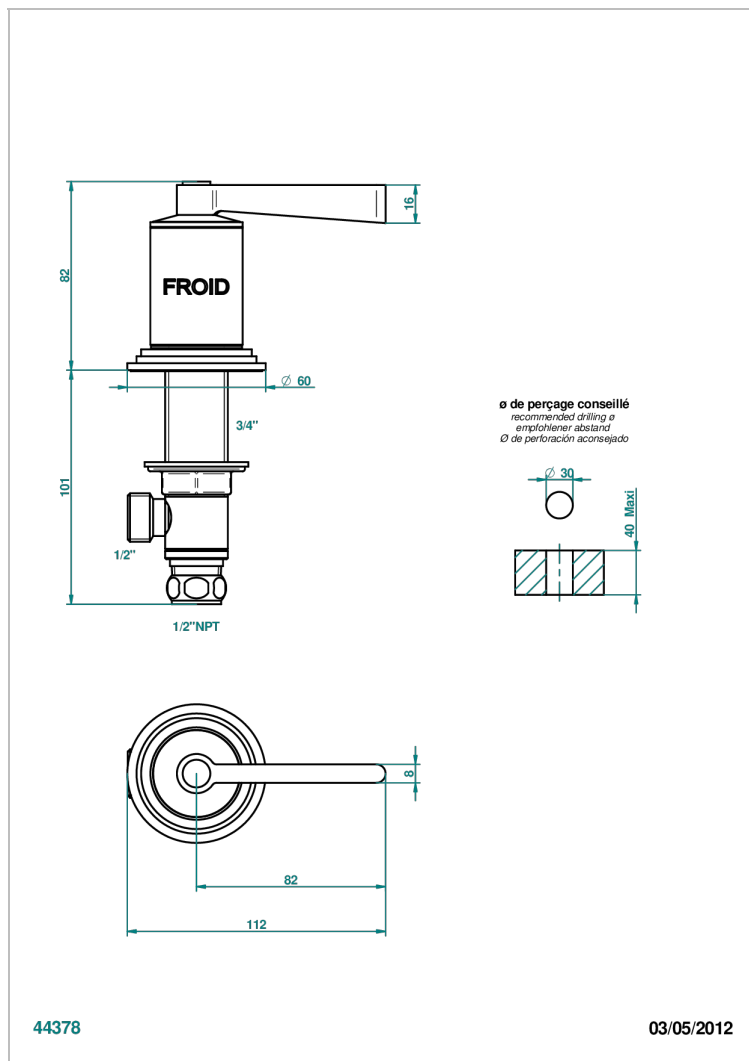

# FAUBOURG PORCELAINE BLANCHE A MANETTES

G2J-35/CUS

Côté sur gorge 1/2" côté froid, standard américain

44378

03/05/2012

## CARACTÉRISTIQUES

- Faubourg Porcelaine blanche à manettes
- Côté sur gorge 1/2" côté froid, standard américain