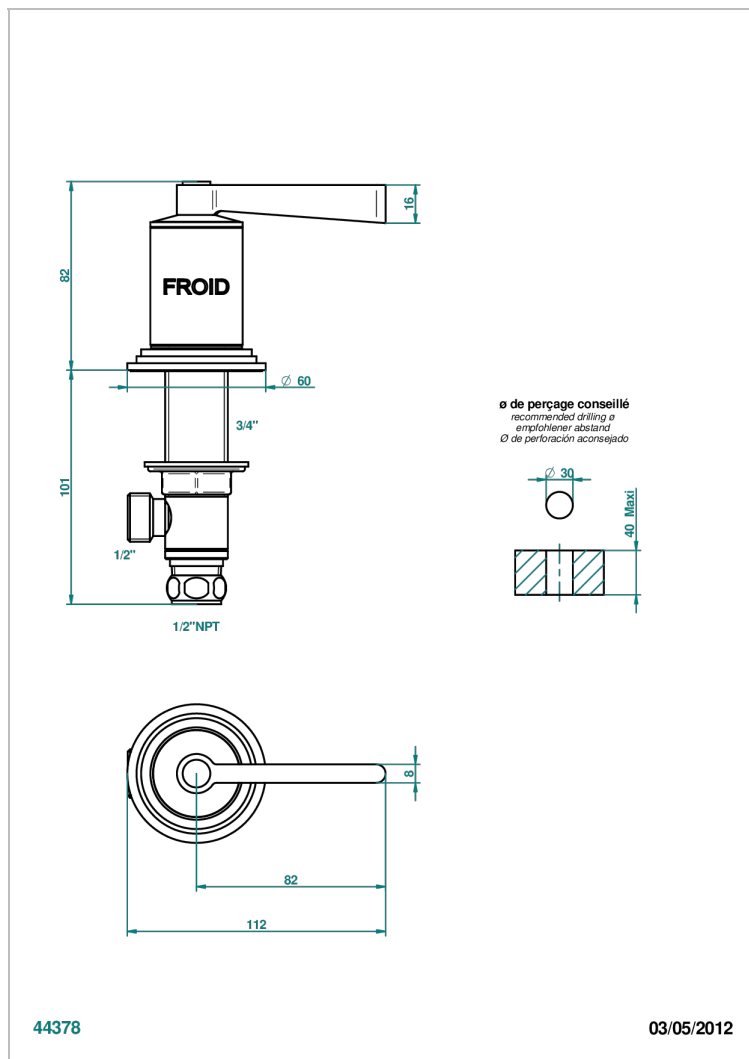

FAUBOURG PORCELANA BLANCA CON MANETAS

THG[®]
PARIS

G2J-35/CUS

Côté sur gorge 1/2" côté froid, standard américain

CARACTERÍSTICAS

- Faubourg porcelana blanca con manetas
- Côté sur gorge 1/2" côté froid, standard américain