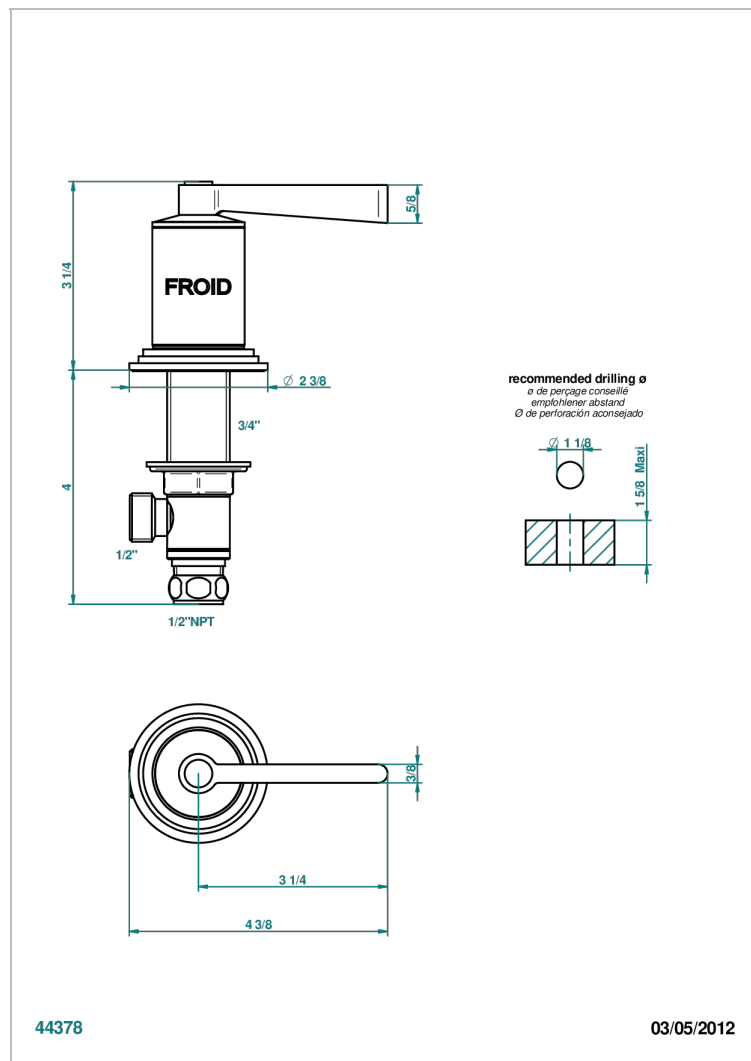

# FAUBOURG PORCELAINE BLANCHE A MANETTES

G2J-35/CUS

Côté sur gorge 1/2" côté froid, standard américain

## CARACTÉRISTIQUES

- Faubourg Porcelaine blanche à manettes
- Côté sur gorge 1/2" côté froid, standard américain