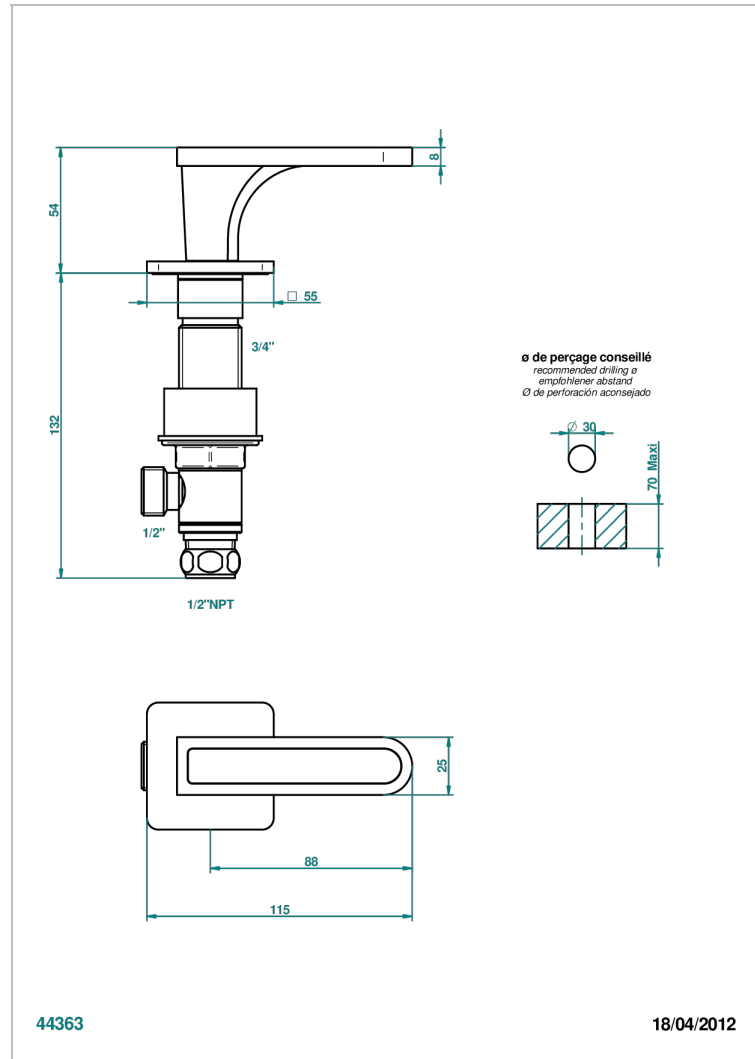

# PROFIL ONYX NOIR A MANETTES

A6P-35/CUS

Côté sur gorge 1/2" côté froid, standard américain

THG<sup>®</sup>  
PARIS

## CARACTÉRISTIQUES

- Profil Onyx noir à manettes
- Côté sur gorge 1/2" côté froid, standard américain