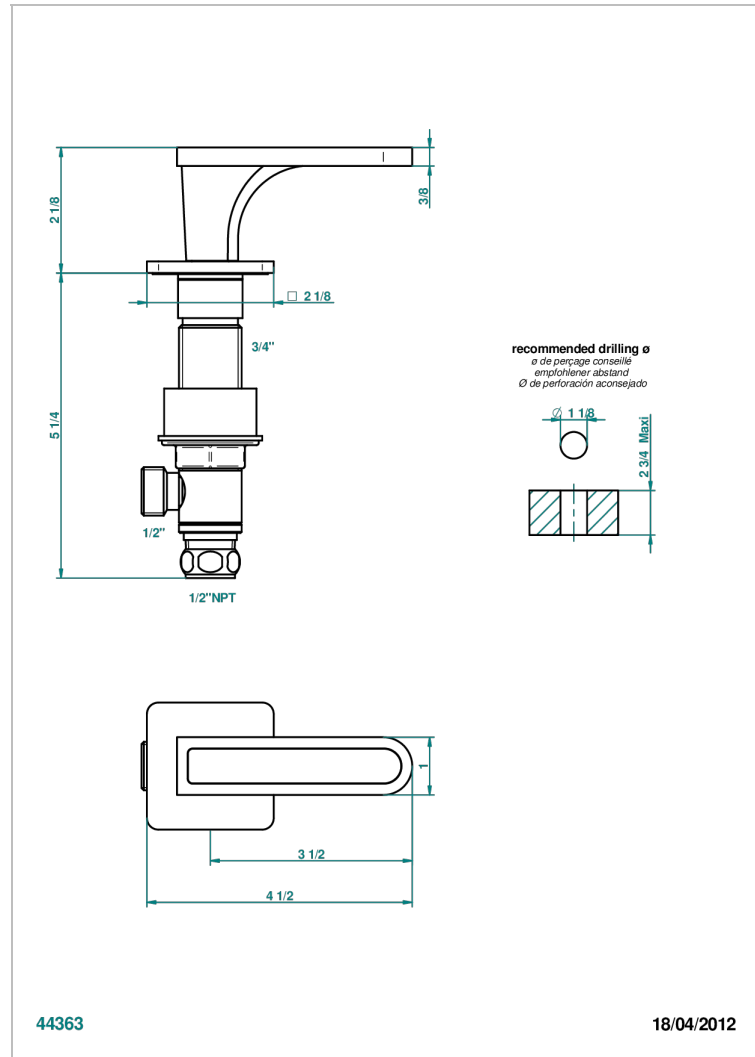

PROFIL ONYX NOIR A MANETTES

A6P-35/CUS

Côté sur gorge 1/2" côté froid, standard américain

THG[®]
PARIS

44363

18/04/2012

CARACTÉRISTIQUES

- Profil Onyx noir à manettes
- Côté sur gorge 1/2" côté froid, standard américain