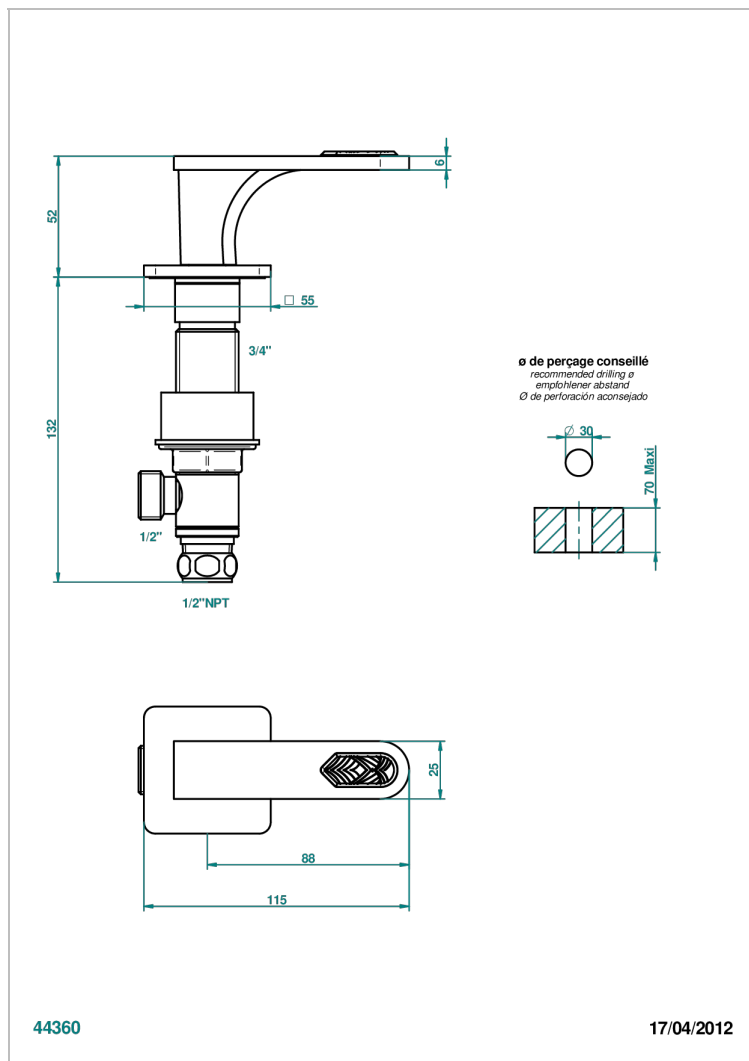

PROFIL LALIQUE CRISTAL CLARO CON MANETAS

A6H-35/CUS

Côté sur gorge 1/2" côté froid, standard américain

THG[®]
PARIS

CARACTERÍSTICAS

- Profil Laliqé cristal claro con manetas
- Côté sur gorge 1/2" côté froid, standard américain