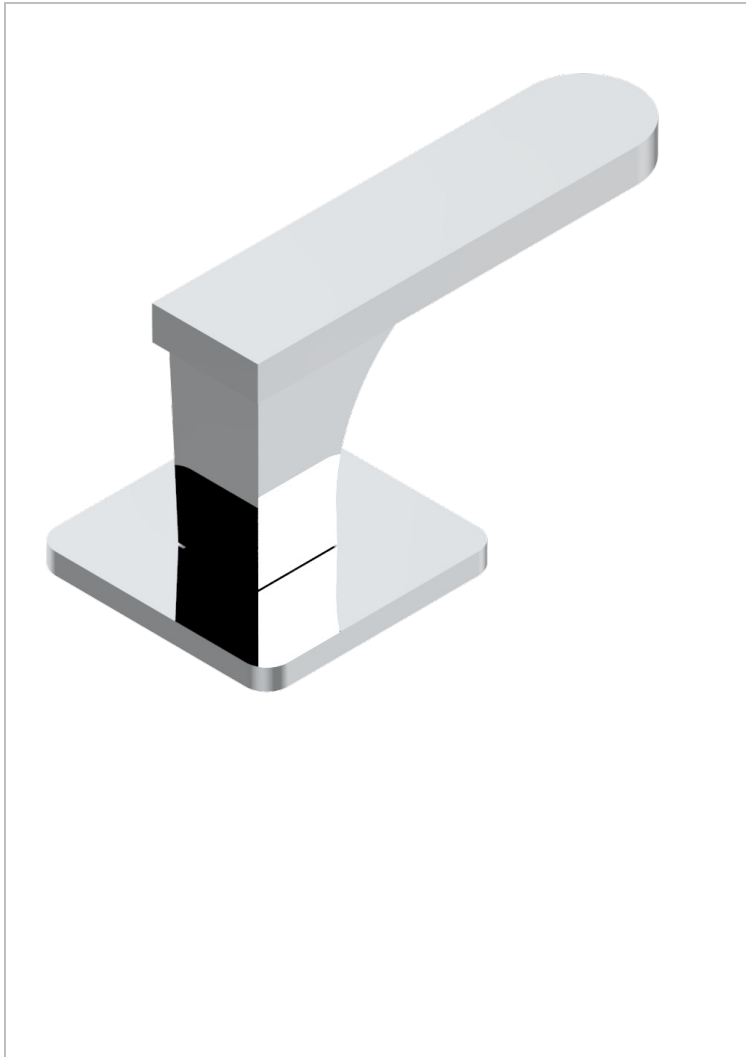

# PROFIL METAL CON MANETAS

A6B-35/CUS

Côté sur gorge 1/2" côté froid, standard américain

THG<sup>®</sup>  
PARIS

## CARACTERÍSTICAS

- Perfil metal con manetas
- Côté sur gorge 1/2" côté froid, standard américain

## ACABADOS DISPONIBLES

Bronce claro - D01  
Cerámica negra mate - D30  
Cobre viejo mate - H07  
Cromo - A02  
Cromo / dorado - G02  
Cromo mate - C02

Dorado - F01  
Dorado mate - F07  
Dorado pálido - F30  
Dorado pálido mate (sin barniz) - F31  
Níquel - B01  
Níquel mate - C01