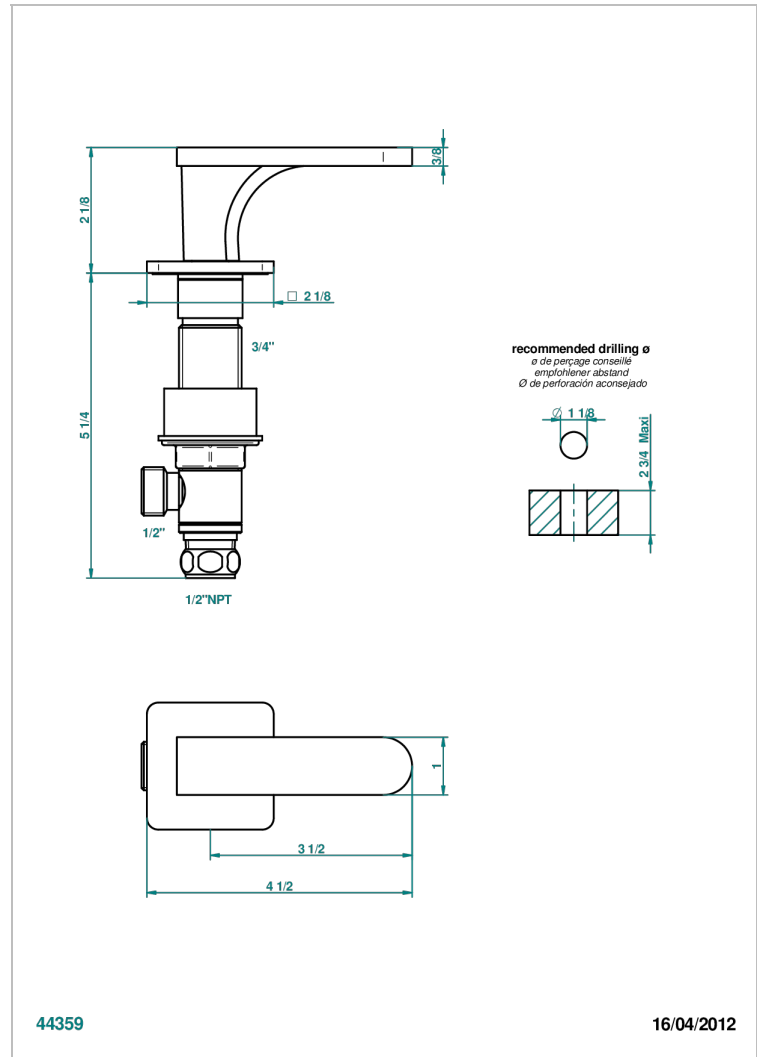

# PROFIL METAL CON MANETAS

A6B-35/CUS

Côté sur gorge 1/2" côté froid, standard américain

THG<sup>®</sup>  
PARIS

## CARACTERÍSTICAS

- Perfil metal con manetas
- Côté sur gorge 1/2" côté froid, standard américain