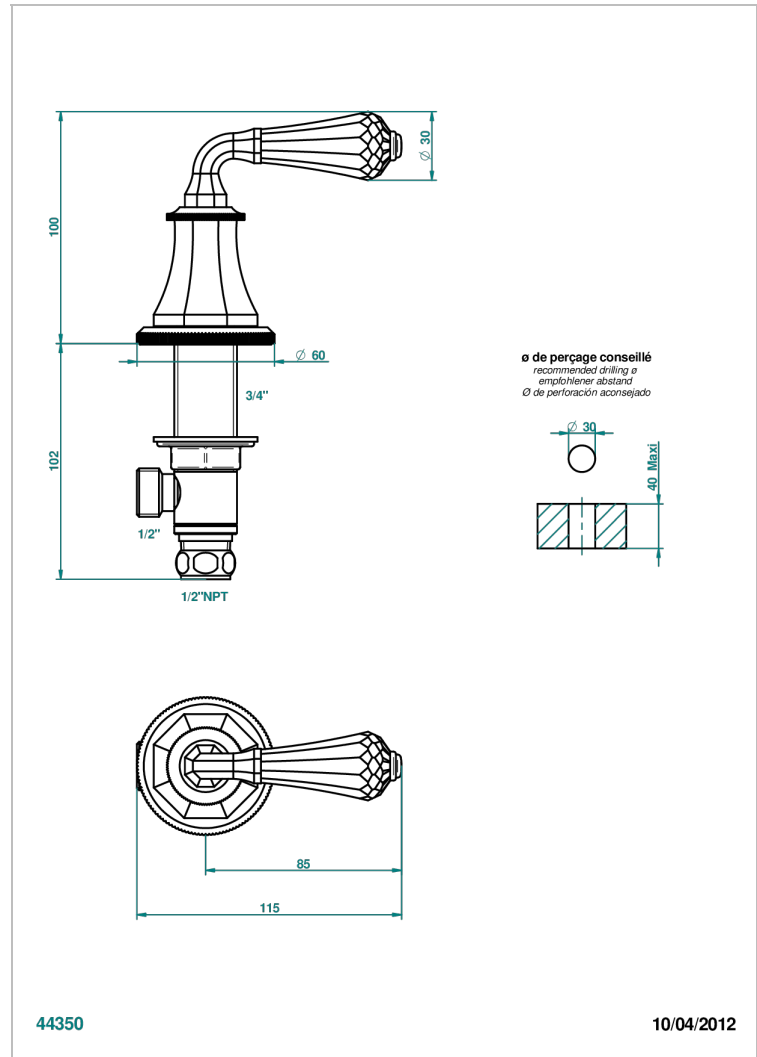

# ART DECO CRISTAL

A56-35/CUS

Côté sur gorge 1/2" côté froid, standard américain

THG<sup>®</sup>  
PARIS

## CARACTÉRISTIQUES

- Art Déco Cristal
- Côté sur gorge 1/2" côté froid, standard américain