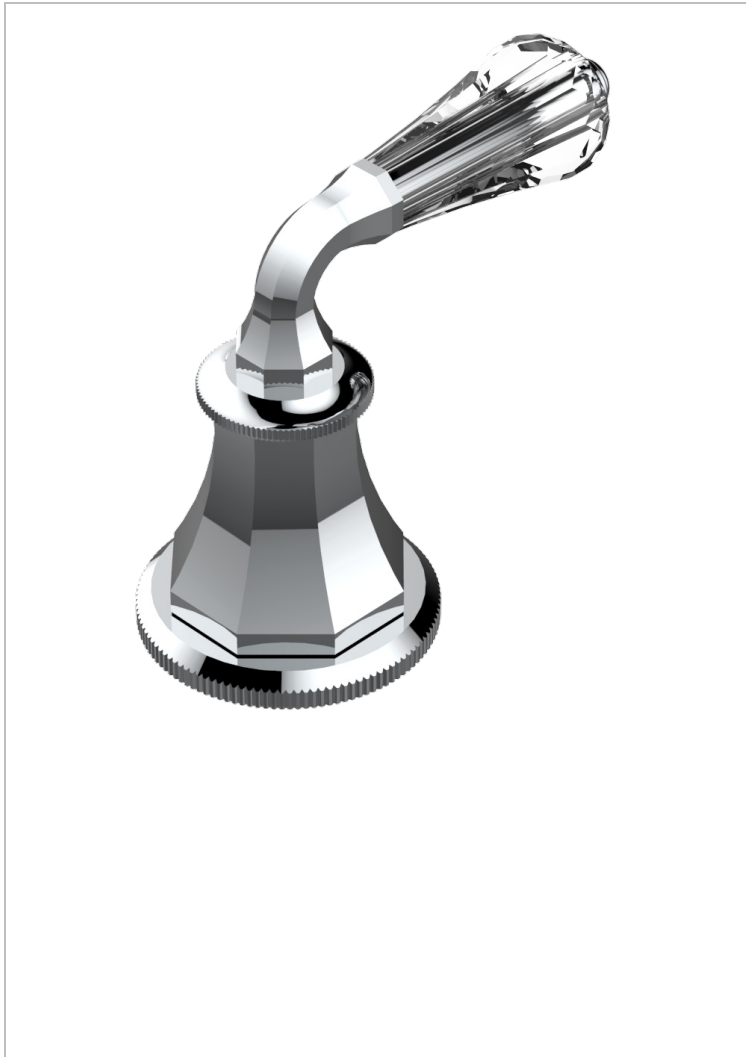

# ART DECO CRISTAL

A56-35/CUS

Côté sur gorge 1/2" côté froid, standard américain

THG<sup>®</sup>  
PARIS

## CARACTÉRISTIQUES

- Art Déco Cristal
- Côté sur gorge 1/2" côté froid, standard américain

## FINITIONS DISPONIBLES

Bronze clair - D01  
Chromé - A02  
Chromé / doré - G02  
Chromé mat - C02  
Doré brillant - F01  
Doré mat - F07

Laiton fumé naturel - A13  
Nickel brillant - B01  
Nickel mat - C01  
Noir mat céramique - D30  
Or pâle - F30  
Or pâle mat - F31