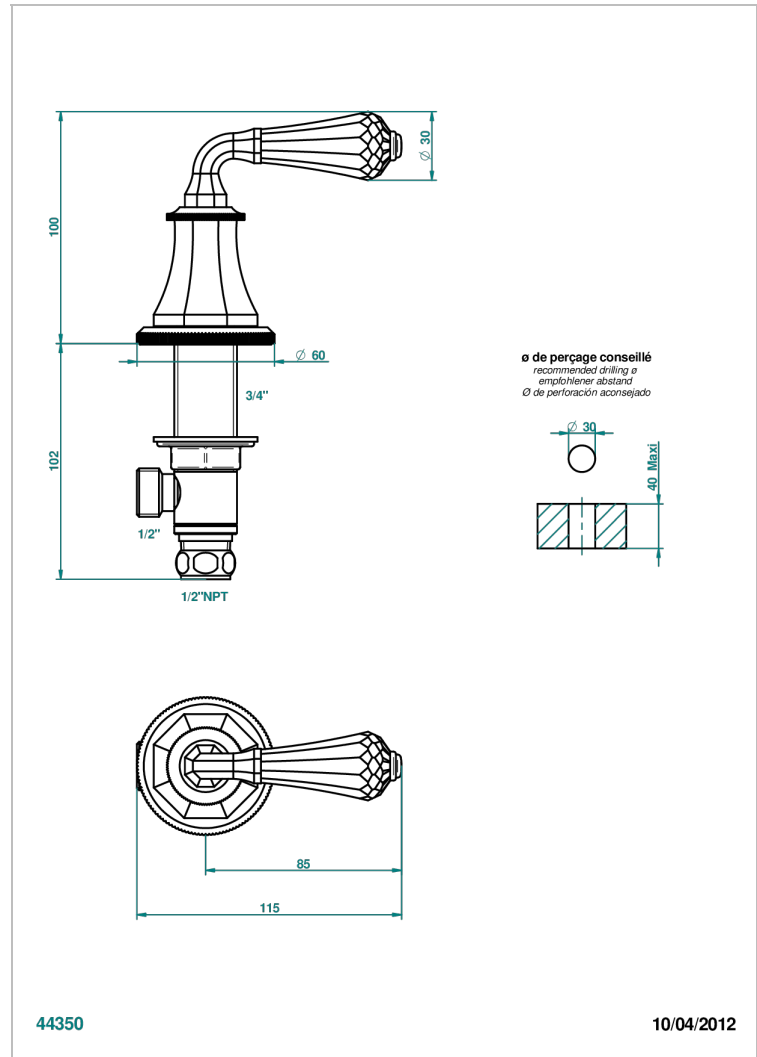

ART DECO CRYSTAL

A56-35/CUS

Côté sur gorge 1/2" côté froid, standard américain

THG[®]
PARIS

CARACTERÍSTICAS

- Art Déco Crystal
- Côté sur gorge 1/2" côté froid, standard américain

ACABADOS DISPONIBLES

Bronce claro - D01
Cerámica negra mate - D30
Cobre viejo mate - H07
Cromo - A02
Cromo / dorado - G02
Cromo mate - C02