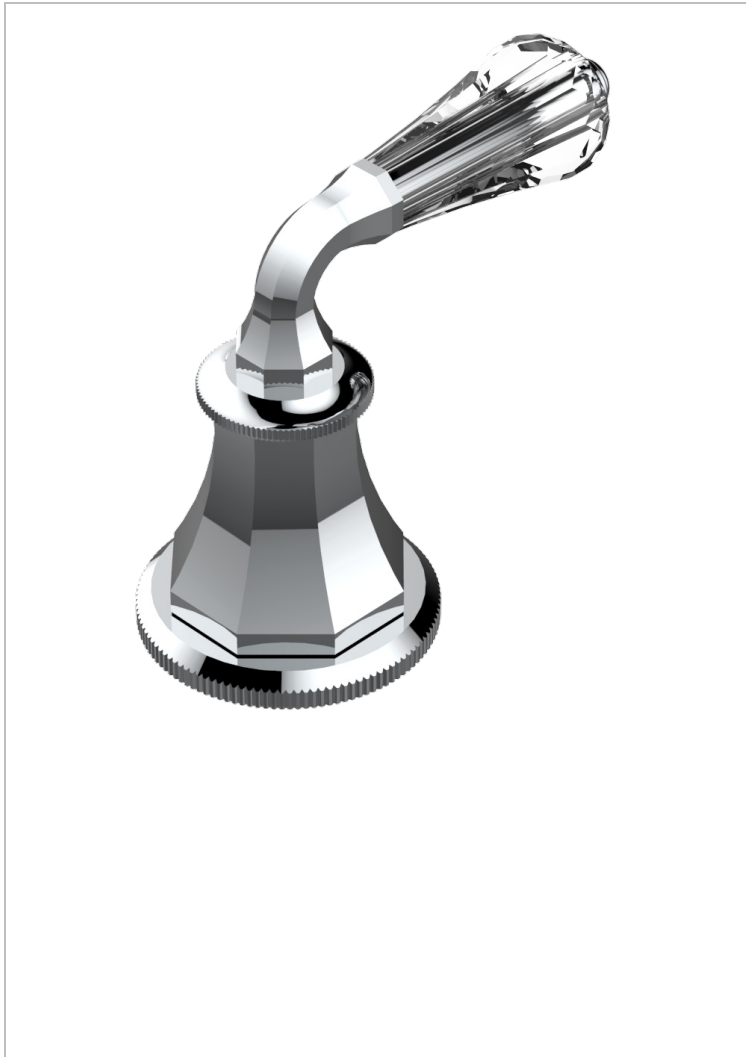

ART DECO CRYSTAL

A56-35/CUS

Côté sur gorge 1/2" côté froid, standard américain

THG[®]
PARIS

CARACTERÍSTICAS

- Art Déco Crystal
- Côté sur gorge 1/2" côté froid, standard américain

ACABADOS DISPONIBLES

Bronce claro - D01
Cerámica negra mate - D30
Cobre viejo mate - H07
Cromo - A02
Cromo / dorado - G02
Cromo mate - C02

Dorado - F01
Dorado mate - F07
Dorado pálido - F30
Dorado pálido mate (sin barniz) - F31
Natural smoked Brass - A13
Níquel - B01

Níquel mate - C01
Níquel viejo - H28
Pvd blush - H62
Pvd blush mate - H60
Pvd color latón - H49
Pvd color latón mate - H50