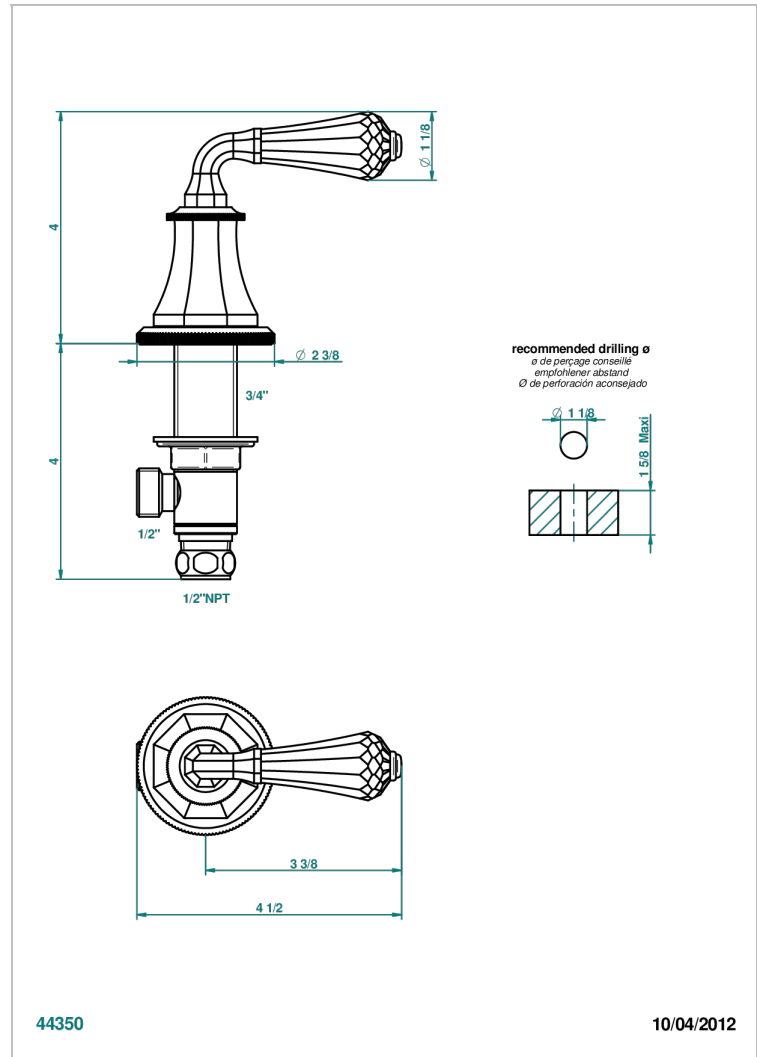

# ART DECO CRISTAL

A56-35/CUS

Côté sur gorge 1/2" côté froid, standard américain

THG<sup>®</sup>  
PARIS

## CARACTÉRISTIQUES

- Art Déco Cristal
- Côté sur gorge 1/2" côté froid, standard américain