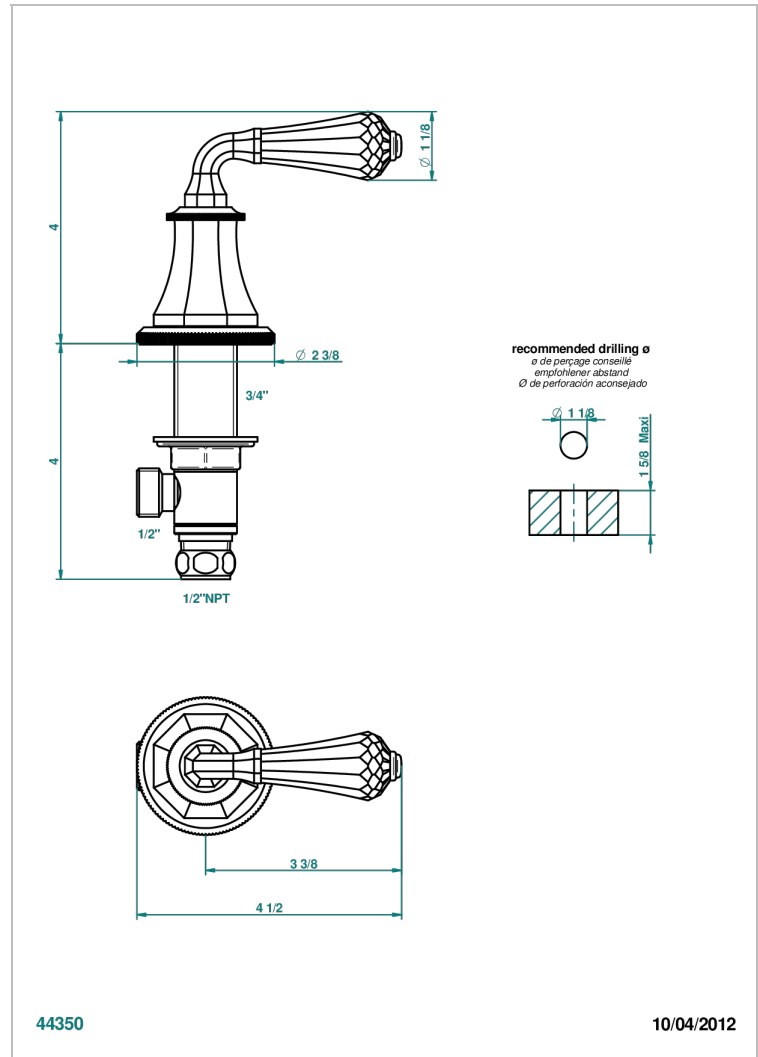

ART DECO CRYSTAL

A56-35/CUS

Côté sur gorge 1/2" côté froid, standard américain

THG[®]
PARIS

CARACTERÍSTICAS

- Art Déco Crystal
- Côté sur gorge 1/2" côté froid, standard américain

ACABADOS DISPONIBLES

Bronce claro - D01
Cerámica negra mate - D30
Cobre viejo mate - H07
Cromo - A02
Cromo / dorado - G02
Cromo mate - C02