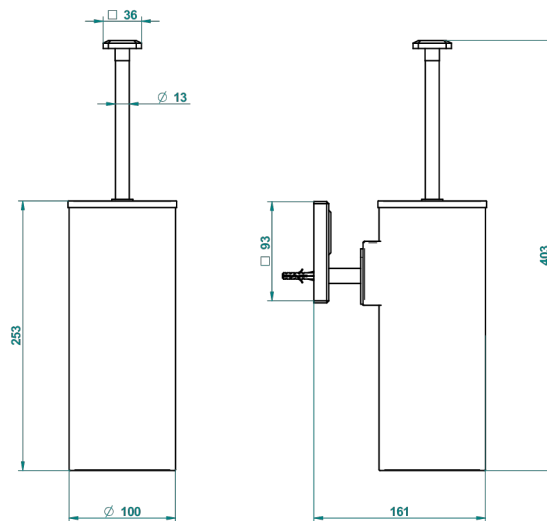

METROPOLIS CRISTAL NEGRO CON MANETAS

A2M-4720C

Escobillero mural y escobilla con tapa

44348

11/03/2019

CARACTERÍSTICAS

- Métropolis cristal negro con manetas
- Escobillero mural y escobilla con tapa

ACABADOS DISPONIBLES

Cerámica negra mate - D30
Cromo - A02
Cromo / dorado - G02
Cromo mate - C02
Dorado - F01
Dorado mate - F07

Dorado pálido - F30
Dorado pálido mate (sin barniz) - F31
Níquel - B01
Níquel mate - C01
Níquel viejo - H28
Pvd blush - H62

Pvd blush mate - H60
Pvd color latón - H49
Pvd color latón mate - H50
Pvd color níquel - H55
Pvd color níquel mate - H56
Pvd color oro - H52

Pvd color oro mate - H53
Pvd grafito - H64
Pvd grafito mate - H65
Pvd marrón bronce - F33
Pvd marrón bronce mate - F34
Pvd umber - H66

Pvd umber mate - H67