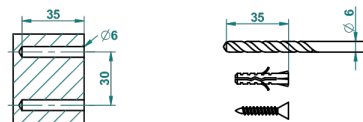

METROPOLIS CRISTAL NEGRO CON MANETAS

A2M-4720C

Escobillero mural y escobilla con tapa

44348

11/03/2019

CARACTERÍSTICAS

- Métropolis cristal negro con manetas
- Escobillero mural y escobilla con tapa

ACABADOS DISPONIBLES

Cerámica negra mate - D30
Cromo - A02
Cromo / dorado - G02
Cromo mate - C02
Dorado - F01
Dorado mate - F07

Dorado pálido - F30
Dorado pálido mate (sin barniz) - F31
Níquel - B01
Níquel mate - C01
Níquel viejo - H28
Pvd blush - H62

Pvd blush mate - H60
Pvd color latón - H49
Pvd color latón mate - H50
Pvd color níquel - H55
Pvd color níquel mate - H56
Pvd color oro - H52

Pvd color oro mate - H53
Pvd grafito - H64
Pvd grafito mate - H65
Pvd marrón bronce - F33
Pvd marrón bronce mate - F34
Pvd umber - H66

Pvd umber mate - H67