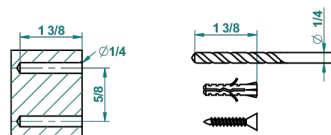

METROPOLIS CRISTAL NOIR A MANETTES

A2M-4720C

Pot à balai mural en métal, avec balai et couvercle

44348

11/03/2019

CARACTÉRISTIQUES

- Accessoire en laiton
- Brosse de rechange Réf. G00.703B

FINITIONS DISPONIBLES

Chromé - A02
Chromé / doré - G02
Chromé mat - C02
Doré brillant - F01
Doré mat - F07
Nickel brillant - B01

Nickel mat - C01
Noir mat céramique - D30
Or pâle - F30
Or pâle mat - F31
Pvd blush - H62
Pvd blush mat - H60

Pvd couleur bronze brown - F33
Pvd couleur bronze brown - mat - F34
Pvd couleur doré - H52
Pvd couleur doré mat - H53
Pvd couleur laiton - H49
Pvd couleur laiton mat - H50

Pvd couleur nickel - H55
Pvd couleur nickel mat - H56
Pvd graphite - H64
Pvd graphite mat - H65
Pvd umber - H66
Pvd umber mat - H67

Vieux nickel - H28