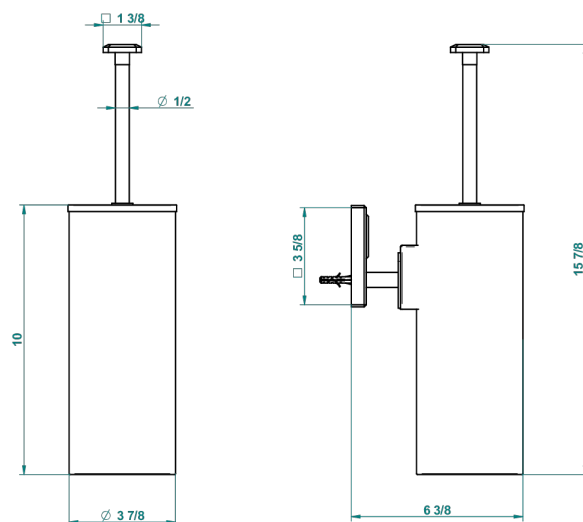

METROPOLIS CRISTAL NOIR A MANETTES

A2M-4720C

Pot à balai mural en métal, avec balai et couvercle

44348

11/03/2019

CARACTÉRISTIQUES

- Accessoire en laiton
- Brosse de rechange Réf. G00.703B

FINITIONS DISPONIBLES

Chromé - A02
Chromé / doré - G02
Chromé mat - C02
Doré brillant - F01
Doré mat - F07
Nickel brillant - B01

Nickel mat - C01
Noir mat céramique - D30
Or pâle - F30
Or pâle mat - F31
Pvd blush - H62
Pvd blush mat - H60

Pvd couleur bronze brown - F33
Pvd couleur bronze brown - mat - F34
Pvd couleur doré - H52
Pvd couleur doré mat - H53
Pvd couleur laiton - H49
Pvd couleur laiton mat - H50

Pvd couleur nickel - H55
Pvd couleur nickel mat - H56
Pvd graphite - H64
Pvd graphite mat - H65
Pvd umber - H66
Pvd umber mat - H67

Vieux nickel - H28