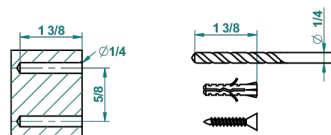

METROPOLIS CRISTAL NEGRO CON MANETAS

A2M-4720C

Escobillero mural y escobilla con tapa

44348

11/03/2019

CARACTERÍSTICAS

- Métropolis cristal negro con manetas
- Escobillero mural y escobilla con tapa

ACABADOS DISPONIBLES

Cerámica negra mate - D30
Cromo - A02
Cromo / dorado - G02
Cromo mate - C02
Dorado - F01
Dorado mate - F07

Dorado pálido - F30
Dorado pálido mate (sin barniz) - F31
Níquel - B01
Níquel mate - C01
Níquel viejo - H28
Pvd blush - H62

Pvd blush mate - H60
Pvd color latón - H49
Pvd color latón mate - H50
Pvd color níquel - H55
Pvd color níquel mate - H56
Pvd color oro - H52

Pvd color oro mate - H53
Pvd grafito - H64
Pvd grafito mate - H65
Pvd marrón bronce - F33
Pvd marrón bronce mate - F34
Pvd umber - H66

Pvd umber mate - H67