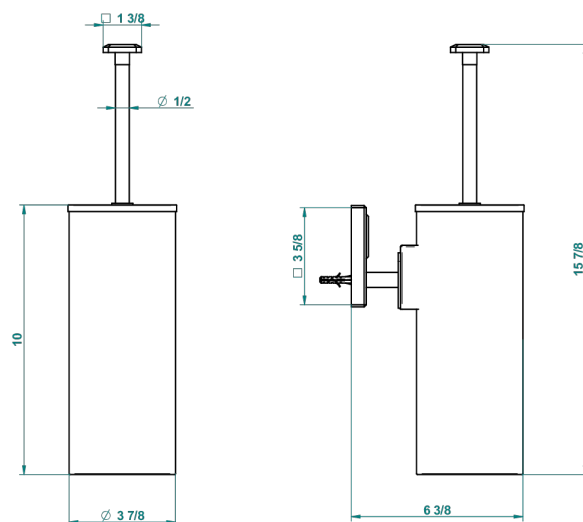

METROPOLIS CRISTAL NEGRO CON MANETAS

A2M-4720C

Escobillero mural y escobilla con tapa

44348

11/03/2019

CARACTERÍSTICAS

- Métropolis cristal negro con manetas
- Escobillero mural y escobilla con tapa

ACABADOS DISPONIBLES

Cerámica negra mate - D30
Cromo - A02
Cromo / dorado - G02
Cromo mate - C02
Dorado - F01
Dorado mate - F07

Dorado pálido - F30
Dorado pálido mate (sin barniz) - F31
Níquel - B01
Níquel mate - C01
Níquel viejo - H28
Pvd blush - H62

Pvd blush mate - H60
Pvd color latón - H49
Pvd color latón mate - H50
Pvd color níquel - H55
Pvd color níquel mate - H56
Pvd color oro - H52

Pvd color oro mate - H53
Pvd grafito - H64
Pvd grafito mate - H65
Pvd marrón bronce - F33
Pvd marrón bronce mate - F34
Pvd umber - H66

Pvd umber mate - H67