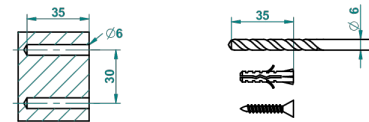

METROPOLIS CRISTAL NOIR

A2L-4720C

Pot à balai mural en métal, avec balai et couvercle

THG®
PARIS

44348

11/03/2019

CARACTÉRISTIQUES

- Accessoire en laiton
- Brosse de recharge Réf. G00.703B

FINITIONS DISPONIBLES

Chromé - A02
Chromé / doré - G02
Chromé mat - C02
Doré brillant - F01
Doré mat - F07
Nickel brillant - B01

Nickel mat - C01
Noir mat céramique - D30
Or pâle - F30
Or pâle mat - F31
Pvd blush - H62
Pvd blush mat - H60

Pvd couleur bronze brown - F33
Pvd couleur bronze brown - mat - F34
Pvd couleur doré - H52
Pvd couleur doré mat - H53
Pvd couleur laiton - H49
Pvd couleur laiton mat - H50

Pvd couleur nickel - H55
Pvd couleur nickel mat - H56
Pvd graphite - H64
Pvd graphite mat - H65
Pvd umber - H66
Pvd umber mat - H67

Vieux nickel - H28