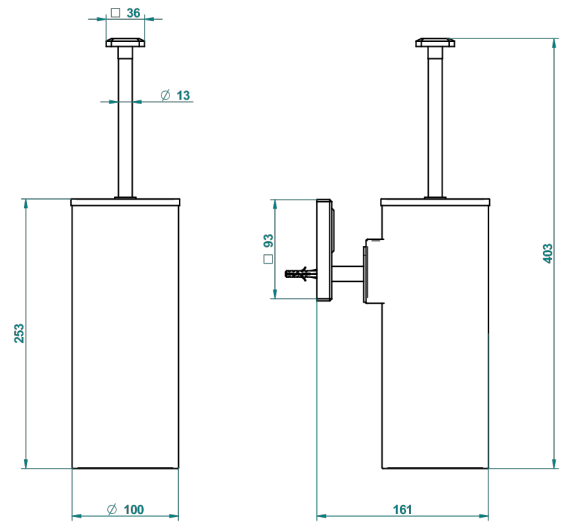

METROPOLIS CRISTAL NOIR

A2L-4720C

Pot à balai mural en métal, avec balai et couvercle

THG®
PARIS

44348

11/03/2019

CARACTÉRISTIQUES

- Accessoire en laiton
- Brosse de recharge Réf. G00.703B

FINITIONS DISPONIBLES

Chromé - A02
Chromé / doré - G02
Chromé mat - C02
Doré brillant - F01
Doré mat - F07
Nickel brillant - B01

Nickel mat - C01
Noir mat céramique - D30
Or pâle - F30
Or pâle mat - F31
Pvd blush - H62
Pvd blush mat - H60

Pvd couleur bronze brown - F33
Pvd couleur bronze brown - mat - F34
Pvd couleur doré - H52
Pvd couleur doré mat - H53
Pvd couleur laiton - H49
Pvd couleur laiton mat - H50

Pvd couleur nickel - H55
Pvd couleur nickel mat - H56
Pvd graphite - H64
Pvd graphite mat - H65
Pvd umber - H66
Pvd umber mat - H67

Vieux nickel - H28