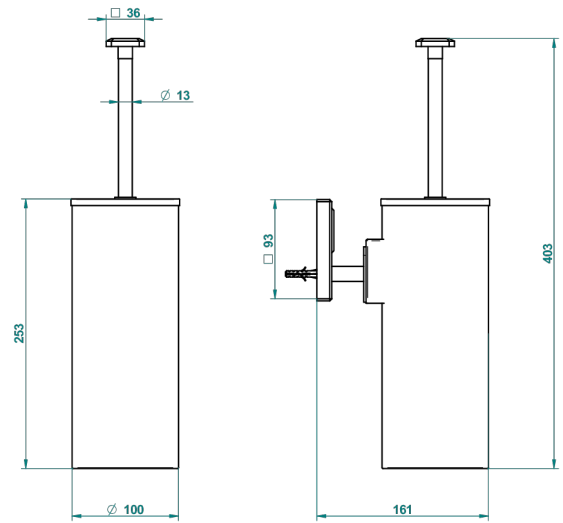

METROPOLIS CRISTAL NEGRO

A2L-4720C

Escobillero mural y escobilla con tapa

THG
PARIS

44348

11/03/2019

CARACTERÍSTICAS

- Métropolis cristal negro
- Escobillero mural y escobilla con tapa

ACABADOS DISPONIBLES

Cerámica negra mate - D30
Cromo - A02
Cromo / dorado - G02
Cromo mate - C02
Dorado - F01
Dorado mate - F07

Dorado pálido - F30
Dorado pálido mate (sin barniz) - F31
Níquel - B01
Níquel mate - C01
Níquel viejo - H28
Pvd blush - H62

Pvd blush mate - H60
Pvd color latón - H49
Pvd color latón mate - H50
Pvd color níquel - H55
Pvd color níquel mate - H56
Pvd color oro - H52

Pvd color oro mate - H53
Pvd grafito - H64
Pvd grafito mate - H65
Pvd marrón bronce - F33
Pvd marrón bronce mate - F34
Pvd umber - H66

Pvd umber mate - H67