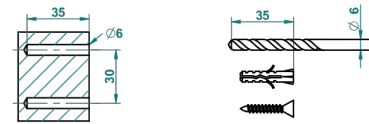

METROPOLIS CRISTAL NEGRO

A2L-4720C

Escobillero mural y escobilla con tapa

THG
PARIS

44348

11/03/2019

CARACTERÍSTICAS

- Métropolis cristal negro
- Escobillero mural y escobilla con tapa

ACABADOS DISPONIBLES

Cerámica negra mate - D30
Cromo - A02
Cromo / dorado - G02
Cromo mate - C02
Dorado - F01
Dorado mate - F07

Dorado pálido - F30
Dorado pálido mate (sin barniz) - F31
Níquel - B01
Níquel mate - C01
Níquel viejo - H28
Pvd blush - H62

Pvd blush mate - H60
Pvd color latón - H49
Pvd color latón mate - H50
Pvd color níquel - H55
Pvd color níquel mate - H56
Pvd color oro - H52

Pvd color oro mate - H53
Pvd grafito - H64
Pvd grafito mate - H65
Pvd marrón bronce - F33
Pvd marrón bronce mate - F34
Pvd umber - H66

Pvd umber mate - H67