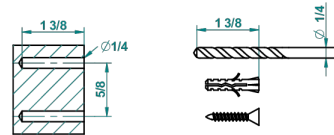

METROPOLIS CRISTAL NOIR

A2L-4720C

Pot à balai mural en métal, avec balai et couvercle

THG®
PARIS

44348

11/03/2019

CARACTÉRISTIQUES

- Accessoire en laiton
- Brosse de rechange Réf. G00.703B

FINITIONS DISPONIBLES

Chromé - A02
Chromé / doré - G02
Chromé mat - C02
Doré brillant - F01
Doré mat - F07
Nickel brillant - B01

Nickel mat - C01
Noir mat céramique - D30
Or pâle - F30
Or pâle mat - F31
Pvd blush - H62
Pvd blush mat - H60

Pvd couleur bronze brown - F33
Pvd couleur bronze brown - mat - F34
Pvd couleur doré - H52
Pvd couleur doré mat - H53
Pvd couleur laiton - H49
Pvd couleur laiton mat - H50

Pvd couleur nickel - H55
Pvd couleur nickel mat - H56
Pvd graphite - H64
Pvd graphite mat - H65
Pvd umber - H66
Pvd umber mat - H67

Vieux nickel - H28