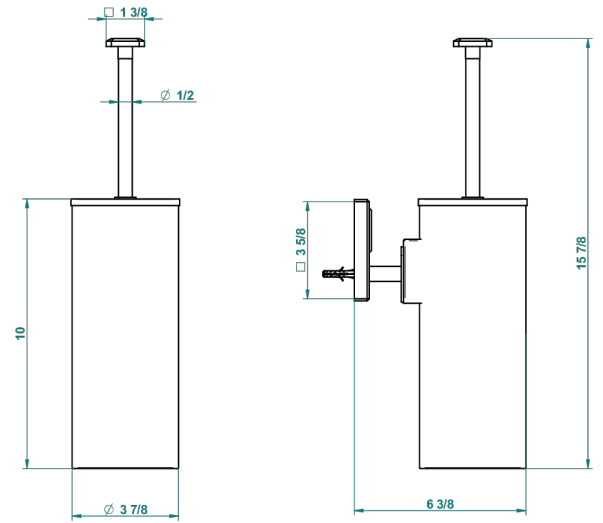

METROPOLIS CRISTAL NOIR

A2L-4720C

Pot à balai mural en métal, avec balai et couvercle

THG®
PARIS

44348

11/03/2019

CARACTÉRISTIQUES

- Accessoire en laiton
- Brosse de rechange Réf. G00.703B

FINITIONS DISPONIBLES

Chromé - A02
Chromé / doré - G02
Chromé mat - C02
Doré brillant - F01
Doré mat - F07
Nickel brillant - B01

Nickel mat - C01
Noir mat céramique - D30
Or pâle - F30
Or pâle mat - F31
Pvd blush - H62
Pvd blush mat - H60

Pvd couleur bronze brown - F33
Pvd couleur bronze brown - mat - F34
Pvd couleur doré - H52
Pvd couleur doré mat - H53
Pvd couleur laiton - H49
Pvd couleur laiton mat - H50

Pvd couleur nickel - H55
Pvd couleur nickel mat - H56
Pvd graphite - H64
Pvd graphite mat - H65
Pvd umber - H66
Pvd umber mat - H67

Vieux nickel - H28