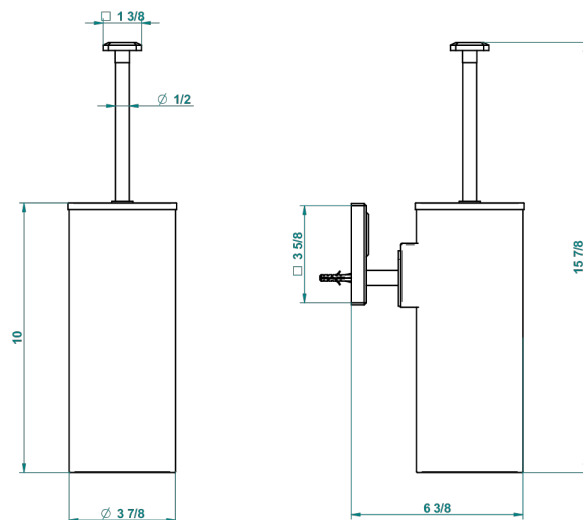

METROPOLIS CRISTAL NEGRO

A2L-4720C

Escobillero mural y escobilla con tapa

THG®
PARIS

44348

11/03/2019

CARACTERÍSTICAS

- Métopolis cristal negro
- Escobillero mural y escobilla con tapa

ACABADOS DISPONIBLES

Cerámica negra mate - D30
Cromo - A02
Cromo / dorado - G02
Cromo mate - C02
Dorado - F01
Dorado mate - F07

Dorado pálido - F30
Dorado pálido mate (sin barniz) - F31
Níquel - B01
Níquel mate - C01
Níquel viejo - H28
Pvd blush - H62

Pvd blush mate - H60
Pvd color latón - H49
Pvd color latón mate - H50
Pvd color níquel - H55
Pvd color níquel mate - H56
Pvd color oro - H52

Pvd color oro mate - H53
Pvd grafito - H64
Pvd grafito mate - H65
Pvd marrón bronce - F33
Pvd marrón bronce mate - F34
Pvd umber - H66

Pvd umber mate - H67