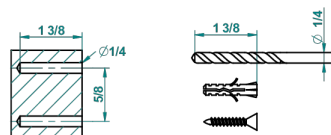

METROPOLIS CRISTAL NEGRO

A2L-4720C

Escobillero mural y escobilla con tapa

THG®
PARIS

44348

11/03/2019

CARACTERÍSTICAS

- Métopolis cristal negro
- Escobillero mural y escobilla con tapa

ACABADOS DISPONIBLES

Cerámica negra mate - D30
Cromo - A02
Cromo / dorado - G02
Cromo mate - C02
Dorado - F01
Dorado mate - F07

Dorado pálido - F30
Dorado pálido mate (sin barniz) - F31
Níquel - B01
Níquel mate - C01
Níquel viejo - H28
Pvd blush - H62

Pvd blush mate - H60
Pvd color latón - H49
Pvd color latón mate - H50
Pvd color níquel - H55
Pvd color níquel mate - H56
Pvd color oro - H52

Pvd color oro mate - H53
Pvd grafito - H64
Pvd grafito mate - H65
Pvd marrón bronce - F33
Pvd marrón bronce mate - F34
Pvd umber - H66

Pvd umber mate - H67