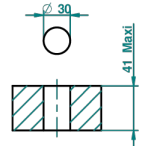

44373

05/04/2012

CARACTÉRISTIQUES

- Art Déco
- Côté sur gorge 1/2" côté froid, standard américain

FINITIONS DISPONIBLES

Bronze clair - D01
Chromé - A02
Chromé / doré - G02
Chromé mat - C02
Doré brillant - F01
Doré mat - F07

Laiton fumé naturel - A13
Nickel brillant - B01
Nickel mat - C01
Noir mat céramique - D30
Or pâle - F30
Or pâle mat - F31

Pvd blush - H62
Pvd blush mat - H60
Pvd couleur bronze brown - F33
Pvd couleur bronze brown - mat - F34
Pvd couleur doré - H52
Pvd couleur doré mat - H53

Pvd couleur laiton - H49
Pvd couleur laiton mat - H50
Pvd couleur nickel - H55
Pvd couleur nickel mat - H56
Pvd graphite - H64
Pvd graphite mat - H65

Pvd umber - H66
Pvd umber mat - H67
Vieux cuivre rouge mat - H07
Vieux nickel - H28