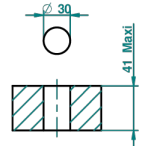

44373

05/04/2012

CARACTERÍSTICAS

- Art Déco
- Côté sur gorge 1/2" côté froid, standard américain

ACABADOS DISPONIBLES

Bronce claro - D01
Cerámica negra mate - D30
Cobre viejo mate - H07
Cromo - A02
Cromo / dorado - G02
Cromo mate - C02

Dorado - F01
Dorado mate - F07
Dorado pálido - F30
Dorado pálido mate (sin barniz) - F31
Natural smoked Brass - A13
Níquel - B01

Níquel mate - C01
Níquel viejo - H28
Pvd blush - H62
Pvd blush mate - H60
Pvd color latón - H49
Pvd color latón mate - H50

Pvd color níquel - H55
Pvd color níquel mate - H56
Pvd color oro - H52
Pvd color oro mate - H53
Pvd grafito - H64
Pvd grafito mate - H65

Pvd marrón bronce - F33
Pvd marrón bronce mate - F34
Pvd umber - H66
Pvd umber mate - H67