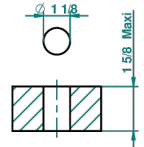

ART DECO

A54-35/CUS

Côté sur gorge 1/2" côté froid, standard américain

THG®
PARIS

44373

05/04/2012

CARACTÉRISTIQUES

- Art Déco
- Côté sur gorge 1/2" côté froid, standard américain

FINITIONS DISPONIBLES

Bronze clair - D01
Chromé - A02
Chromé / doré - G02
Chromé mat - C02
Doré brillant - F01
Doré mat - F07

Laiton fumé naturel - A13
Nickel brillant - B01
Nickel mat - C01
Noir mat céramique - D30
Or pâle - F30
Or pâle mat - F31

Pvd blush - H62
Pvd blush mat - H60
Pvd couleur bronze brown - F33
Pvd couleur bronze brown - mat - F34
Pvd couleur doré - H52
Pvd couleur doré mat - H53

Pvd couleur laiton - H49
Pvd couleur laiton mat - H50
Pvd couleur nickel - H55
Pvd couleur nickel mat - H56
Pvd graphite - H64
Pvd graphite mat - H65

Pvd umber - H66
Pvd umber mat - H67
Vieux cuivre rouge mat - H07
Vieux nickel - H28