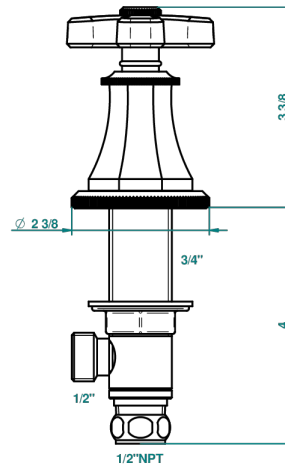

ART DECO

A54-35/CUS

Côté sur gorge 1/2" côté froid, standard américain

THG®
PARIS

44373

05/04/2012

CARACTÉRISTIQUES

- Art Déco
- Côté sur gorge 1/2" côté froid, standard américain

FINITIONS DISPONIBLES

Bronze clair - D01
Chromé - A02
Chromé / doré - G02
Chromé mat - C02
Doré brillant - F01
Doré mat - F07

Laiton fumé naturel - A13
Nickel brillant - B01
Nickel mat - C01
Noir mat céramique - D30
Or pâle - F30
Or pâle mat - F31

Pvd blush - H62
Pvd blush mat - H60
Pvd couleur bronze brown - F33
Pvd couleur bronze brown - mat - F34
Pvd couleur doré - H52
Pvd couleur doré mat - H53

Pvd couleur laiton - H49
Pvd couleur laiton mat - H50
Pvd couleur nickel - H55
Pvd couleur nickel mat - H56
Pvd graphite - H64
Pvd graphite mat - H65

Pvd umber - H66
Pvd umber mat - H67
Vieux cuivre rouge mat - H07
Vieux nickel - H28