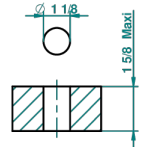

44373

05/04/2012

CARACTERÍSTICAS

- Art Déco
- Côté sur gorge 1/2" côté froid, standard américain

ACABADOS DISPONIBLES

Bronce claro - D01
Cerámica negra mate - D30
Cobre viejo mate - H07
Cromo - A02
Cromo / dorado - G02
Cromo mate - C02

Dorado - F01
Dorado mate - F07
Dorado pálido - F30
Dorado pálido mate (sin barniz) - F31
Natural smoked Brass - A13
Níquel - B01

Níquel mate - C01
Níquel viejo - H28
Pvd blush - H62
Pvd blush mate - H60
Pvd color latón - H49
Pvd color latón mate - H50

Pvd color níquel - H55
Pvd color níquel mate - H56
Pvd color oro - H52
Pvd color oro mate - H53
Pvd grafito - H64
Pvd grafito mate - H65

Pvd marrón bronce - F33
Pvd marrón bronce mate - F34
Pvd umber - H66
Pvd umber mate - H67