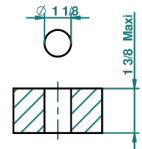

44340

05/04/2012

CARACTERÍSTICAS

- Broadway
- Côté sur gorge 1/2" côté froid, standard américain

ACABADOS DISPONIBLES

Bronce claro - D01
Cerámica negra mate - D30
Cobre viejo mate - H07
Cromo - A02
Cromo / dorado - G02
Cromo mate - C02

Dorado - F01
Dorado mate - F07
Dorado pálido - F30
Dorado pálido mate (sin barniz) - F31
Natural smoked Brass - A13
Níquel - B01

Níquel mate - C01
Níquel viejo - H28
Pvd blush - H62
Pvd blush mate - H60
Pvd color latón - H49
Pvd color latón mate - H50

Pvd color níquel - H55
Pvd color níquel mate - H56
Pvd color oro - H52
Pvd color oro mate - H53
Pvd grafito - H64
Pvd grafito mate - H65

Pvd marrón bronce - F33
Pvd marrón bronce mate - F34
Pvd umber - H66
Pvd umber mate - H67