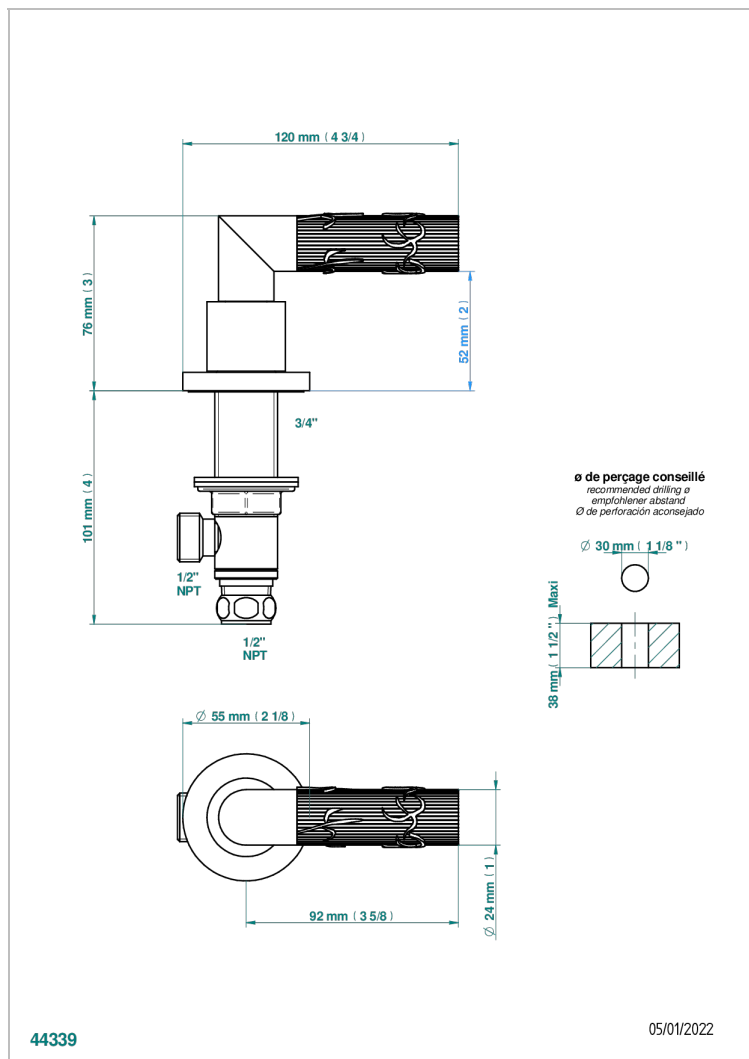

BAMBOU CRISTAL CLARO

A35-35/CUS

Côté sur gorge 1/2" côté froid, standard américain

THG[®]
PARIS

CARACTERÍSTICAS

- Bamboü cristal claro
- Côté sur gorge 1/2" côté froid, standard américain

ACABADOS DISPONIBLES