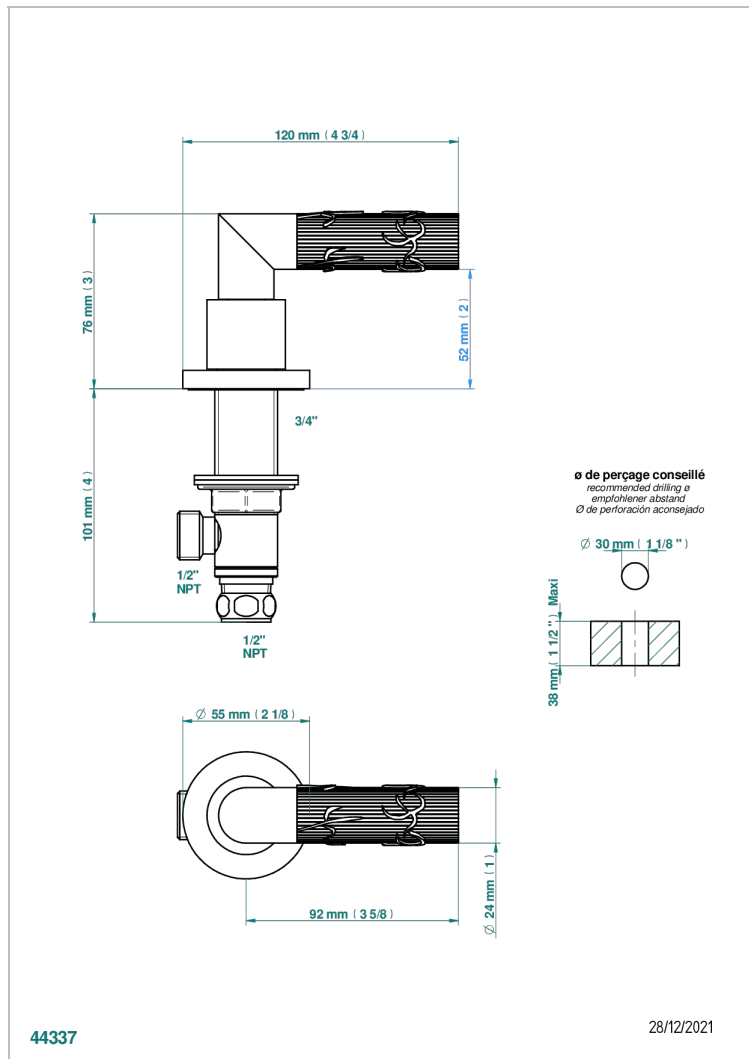

BAMBOU CRISTAL NEGRO

A33-35/CUS

Côté sur gorge 1/2" côté froid, standard américain

THG[®]
PARIS

CARACTERÍSTICAS

- Bamboü cristal negro
- Côté sur gorge 1/2" côté froid, standard américain

ACABADOS DISPONIBLES