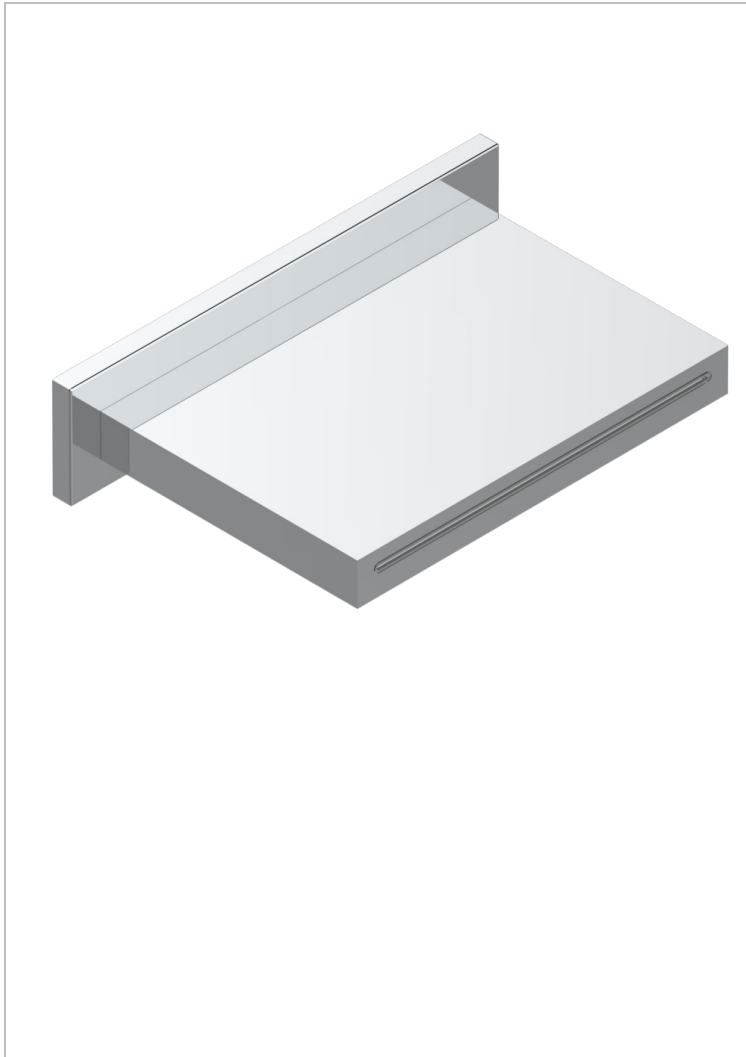

LE 11 A MANETTES

U2B-22NIA/A

Bec de bain mural

THG[®]
PARIS

CARACTÉRISTIQUES

- Le 11 à manettes
- Bec de bain mural

FINITIONS DISPONIBLES

Bronze clair - D01
Chromé - A02
Chromé / doré - G02
Chromé mat - C02
Doré brillant - F01
Doré mat - F07

Nickel brillant - B01
Nickel mat - C01
Noir mat céramique - D30
Or pâle - F30
Or pâle mat - F31
Vieux cuivre rouge mat - H07

Vieux nickel - H28