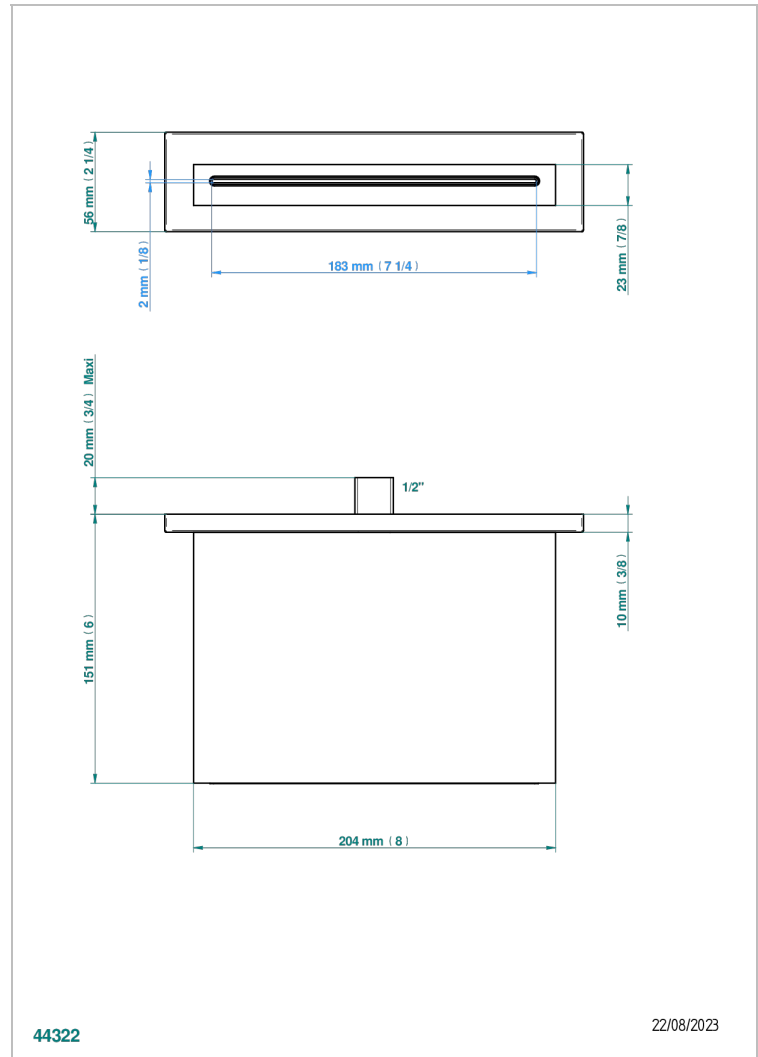

LE 11 A MANETTES

U2B-22NIA/A

Bec de bain mural

THG[®]
PARIS

CARACTÉRISTIQUES

- Le 11 à manettes
- Bec de bain mural

FINITIONS DISPONIBLES

Bronze clair - D01
Chromé - A02
Chromé / doré - G02
Chromé mat - C02
Doré brillant - F01
Doré mat - F07

Nickel brillant - B01
Nickel mat - C01
Noir mat céramique - D30
Or pâle - F30
Or pâle mat - F31
Vieux cuivre rouge mat - H07

Vieux nickel - H28