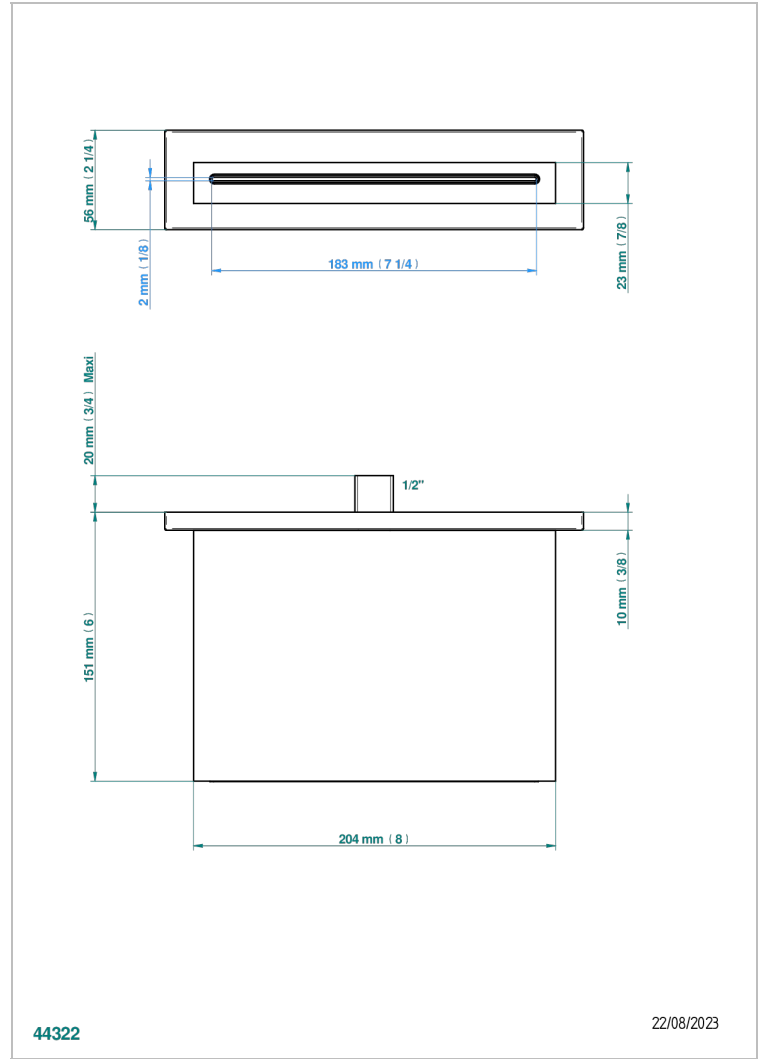

LE 11 A MANETTES

U2B-22NIA/A

Bec de bain mural

THG[®]
PARIS

CARACTÉRISTIQUES

- Le 11 à manettes
- Bec de bain mural

FINITIONS DISPONIBLES

Bronze clair - D01
Chromé - A02
Chromé / doré - G02
Chromé mat - C02
Doré brillant - F01
Doré mat - F07

Nickel brillant - B01
Nickel mat - C01
Noir mat céramique - D30
Or pâle - F30
Or pâle mat - F31
Vieux cuivre rouge mat - H07

Vieux nickel - H28