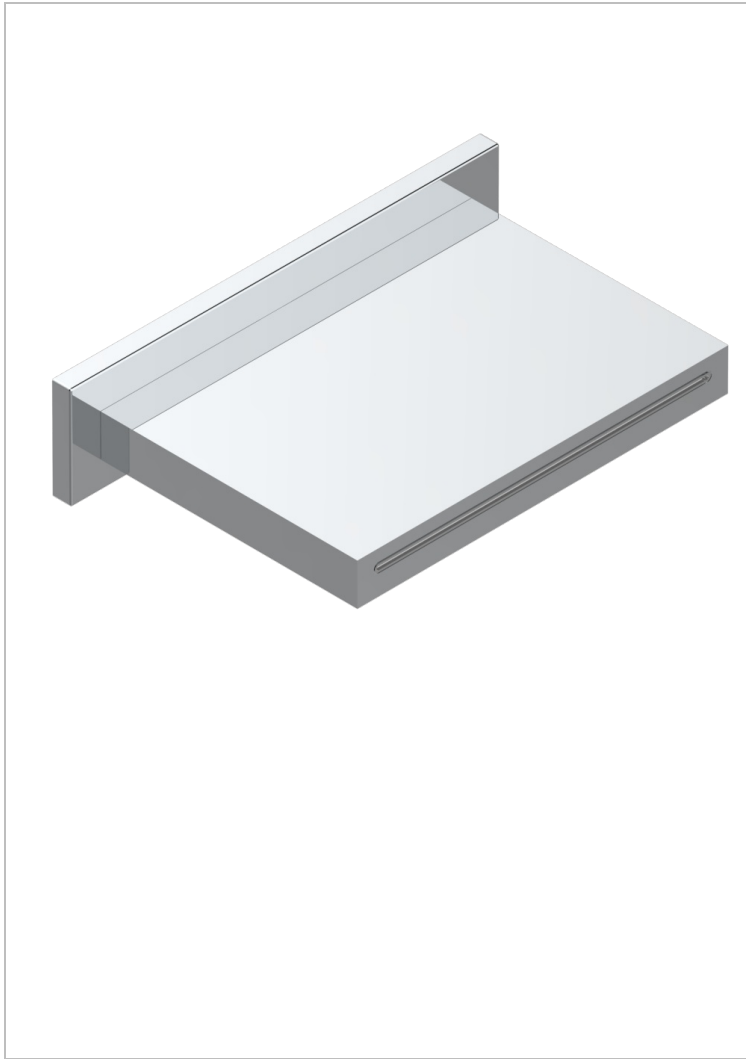

LE 11 A MANETTES

U2B-22NIA/A

Bec de bain mural

THG[®]
PARIS

CARACTÉRISTIQUES

- Le 11 à manettes
- Bec de bain mural

FINITIONS DISPONIBLES

Bronze clair - D01
Chromé - A02
Chromé / doré - G02
Chromé mat - C02
Doré brillant - F01
Doré mat - F07

Nickel brillant - B01
Nickel mat - C01
Noir mat céramique - D30
Or pâle - F30
Or pâle mat - F31
Vieux cuivre rouge mat - H07

Vieux nickel - H28