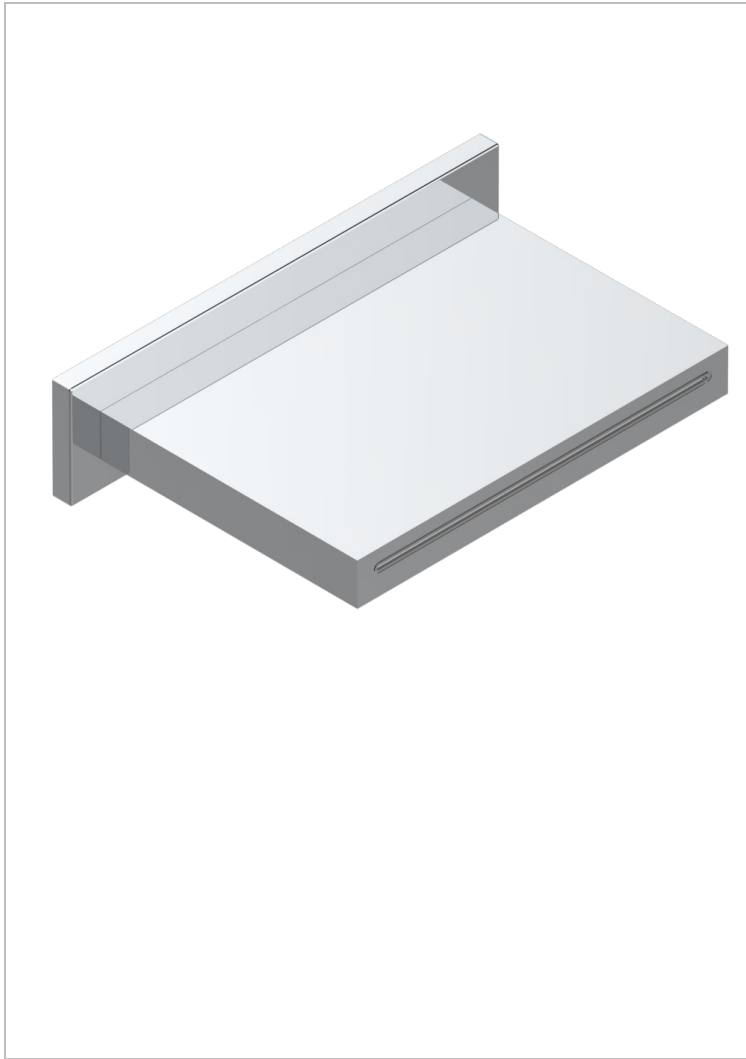

LE 11 CON MANETAS

U2B-22NIA/A

Caño cascada mural

THG[®]
PARIS

44322

22/08/2023

CARACTERÍSTICAS

- Le 11 con manetas
- Caño cascada mural

ACABADOS DISPONIBLES

Bronce claro - D01
Cerámica negra mate - D30
Cobre viejo mate - H07
Cromo - A02
Cromo / dorado - G02
Cromo mate - C02

Dorado - F01
Dorado mate - F07
Dorado pálido - F30
Dorado pálido mate (sin barniz) - F31
Niquel - B01
Niquel mate - C01