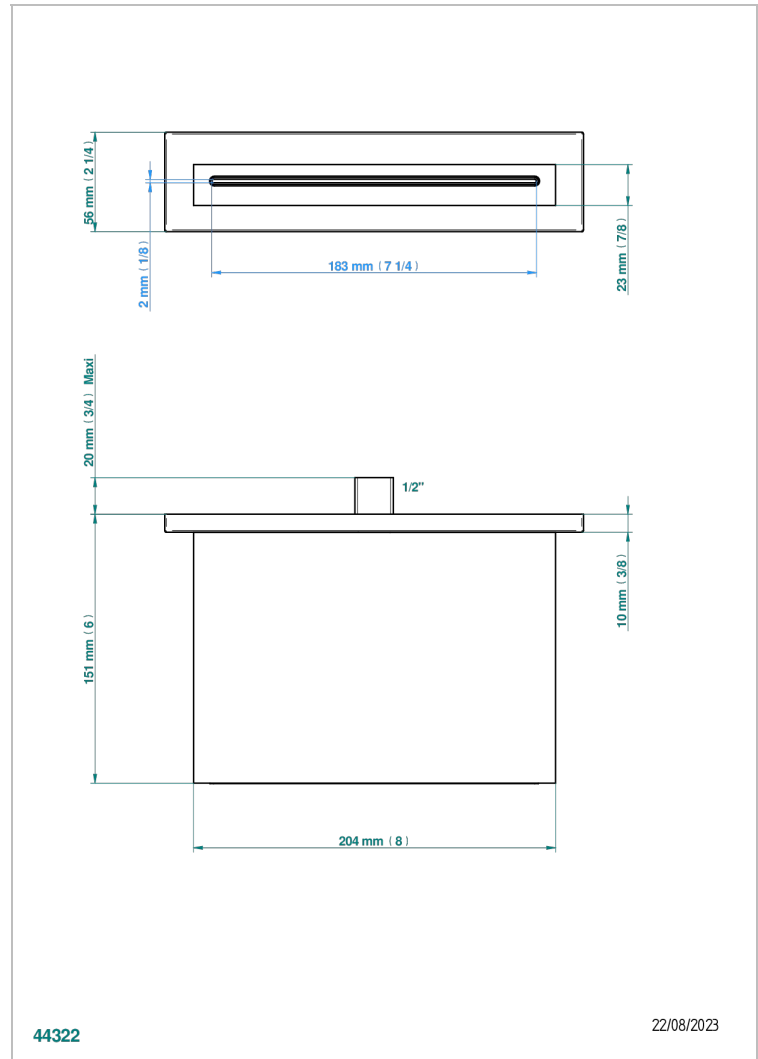

LE 11 CON MANETAS

U2B-22NIA/A

Caño cascada mural

THG[®]
PARIS

44322

22/08/2023

CARACTERÍSTICAS

- Le 11 con manetas
- Caño cascada mural

Niquel viejo - H28