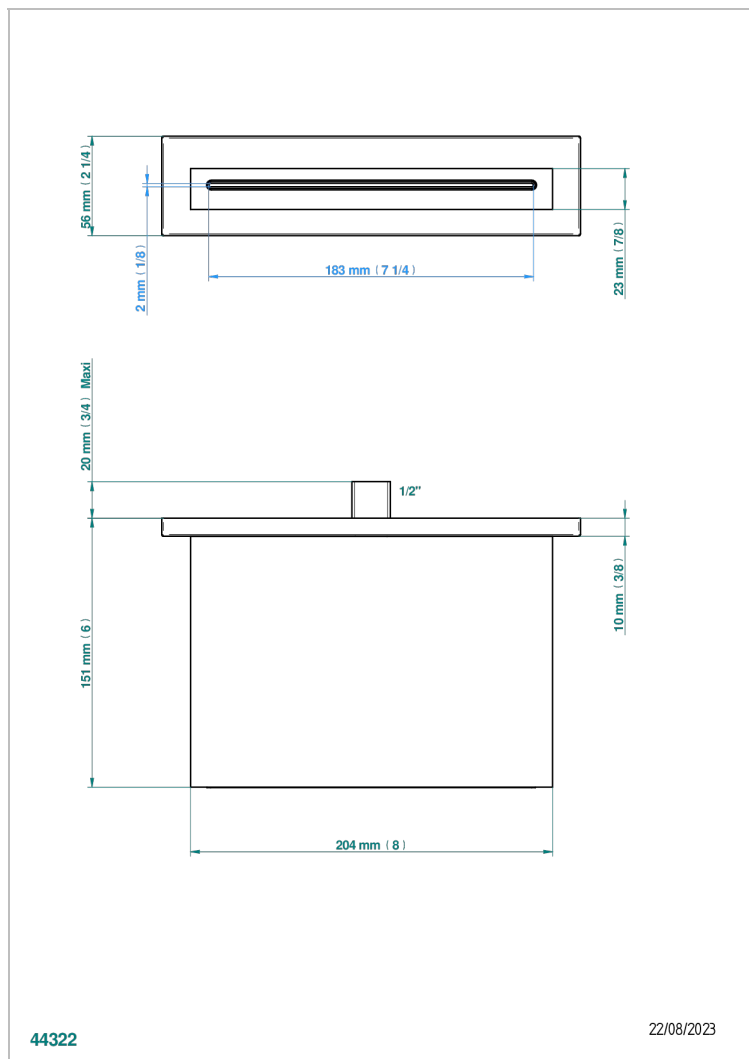

LE 11 С РУКОЯТКАМИ

U2B-22NIA/A

Излив водопадный для ванны встраиваемый в стену 230 мм

THG[®]
PARIS

ХАРАКТЕРИСТИКИ

- Le 11 с рукоятками
- Излив водопадный для ванны встраиваемый в стену 230 мм

ДОСТУПНЫЕ ВАРИАНТЫ ПОКРЫТИЙ