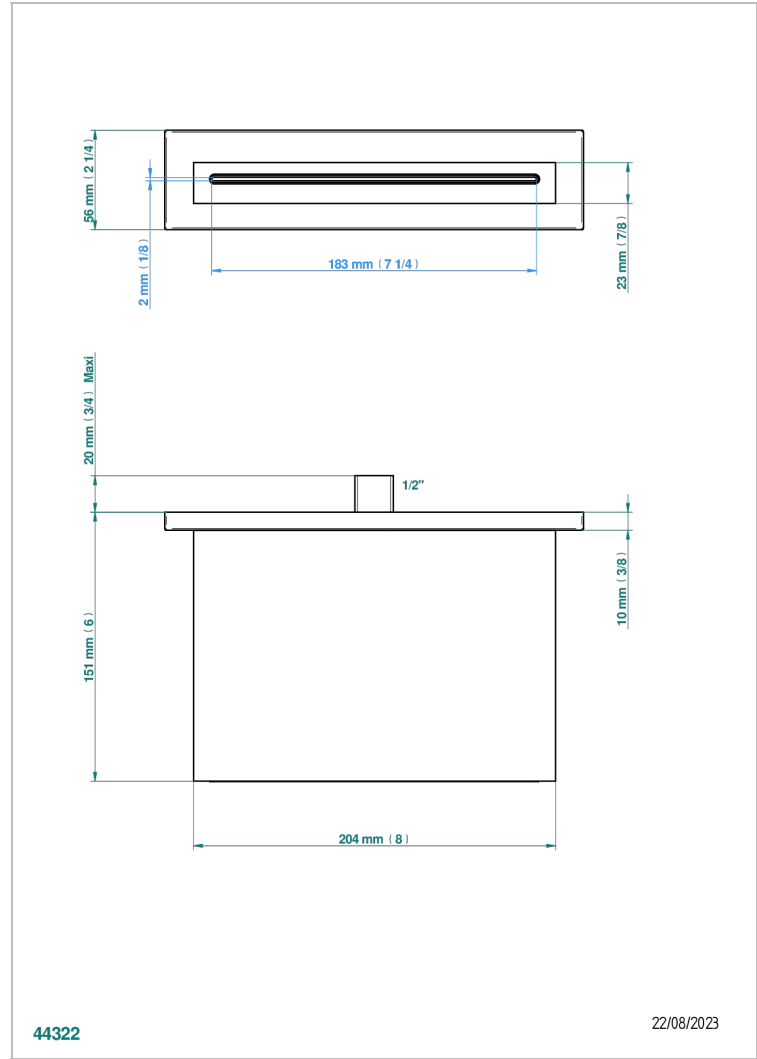

LE 11 CON MANETAS

U2B-22NIA/A

Caño cascada mural

THG[®]
PARIS

44322

22/08/2023

CARACTERÍSTICAS

- Le 11 con manetas
- Caño cascada mural

Niquel viejo - H28